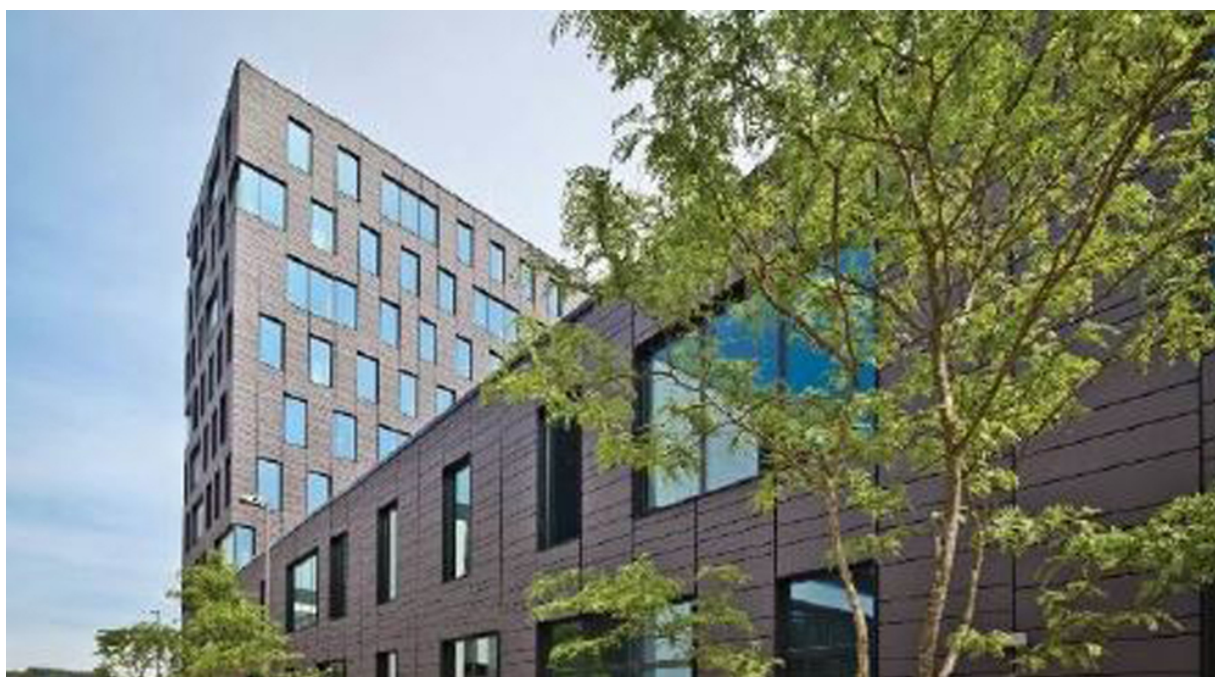

Objektnummer: LU881900105_11 - L-4368 Esch Belval – Esch /Belval

Die Immobilie