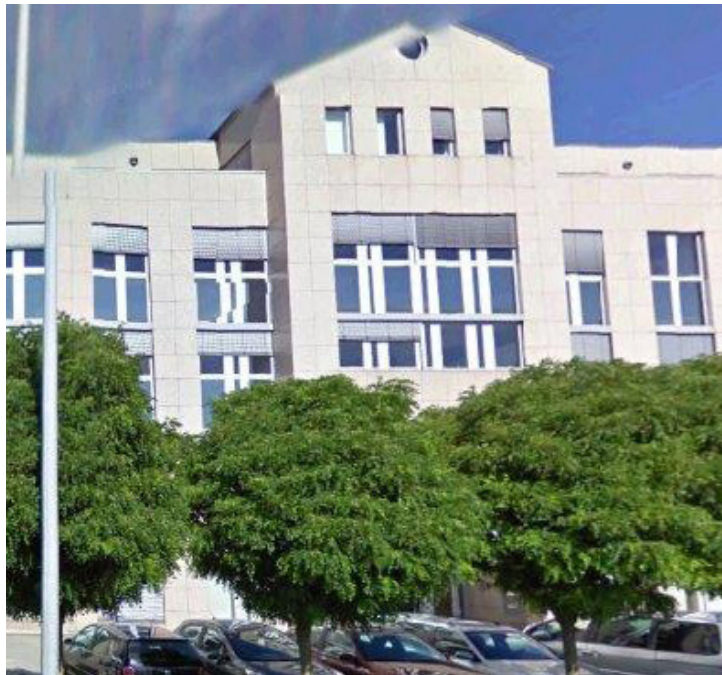

Luxembourg-Centre ville – CBD

Espaces de bureaux à louer

Objektnummer: LU882000154_1

Objektnummer: LU882000154_1 - L-1150 Luxembourg-Centre ville – CBD

- Auf einen Blick
- Die Immobilie
- Ein erster Eindruck
- Alles zum Standort
- Ansprechpartner

Objektnummer: LU882000154_1 - L-1150 Luxembourg-Centre ville – CBD

Auf einen Blick

Objektnummer	LU882000154_1	Mietpreis	Auf Anfrage
Etage	4	Büro/Praxen	Bürozentrum
Stellplatz	13 x Freiplatz, 150 EUR (Miete), 65 x Tiefgarage, 175 EUR (Miete)	Provisionspflichtig	Ja
		Gesamtfläche	ca. 1.557 m ²

Objektnummer: LU882000154_1 - L-1150 Luxembourg-Centre ville – CBD

Die Immobilie

Objektnummer: LU882000154_1 - L-1150 Luxembourg-Centre ville – CBD

Die Immobilie

Objektnummer: LU882000154_1 - L-1150 Luxembourg-Centre ville – CBD

Ein erster Eindruck

Objektnummer: LU882000154_1 - L-1150 Luxembourg-Centre ville – CBD

Alles zum Standort

Objektnummer: LU882000154_1 - L-1150 Luxembourg-Centre ville – CBD

Ansprechpartner

Weitere Informationen erhalten Sie über Ihren Ansprechpartner: