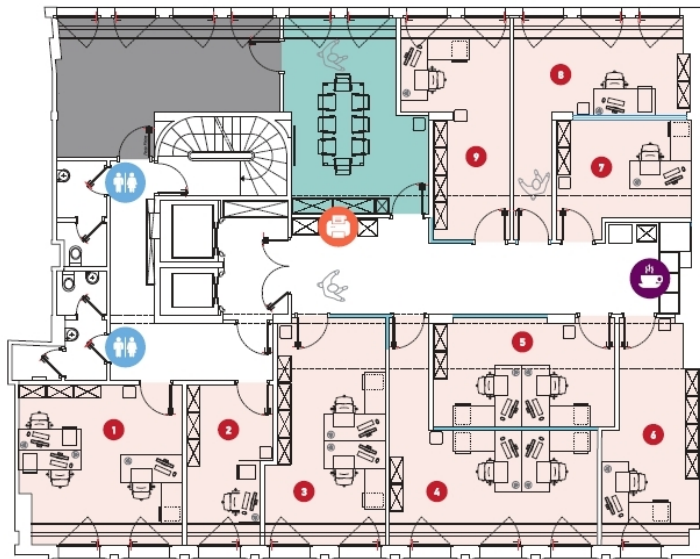

Objektnummer: 14_2 - L-1660 Luxembourg-centre ville – CBD

Grundrisse