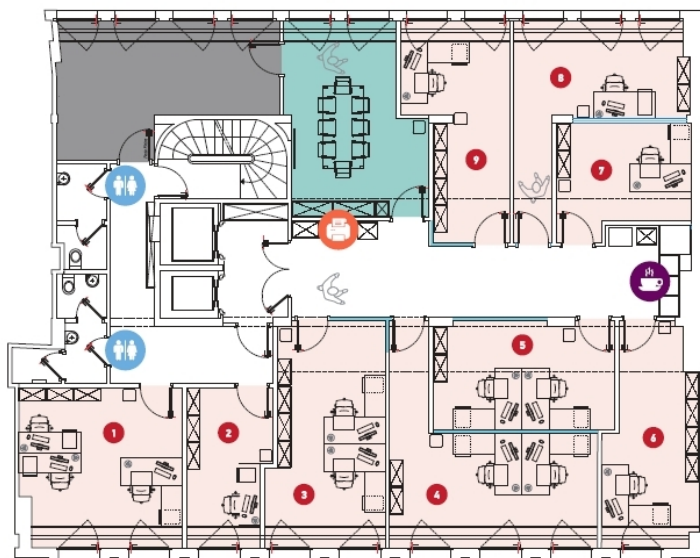

Objektnummer: 14_2 - L-1660 Luxembourg-centre ville – CBD

Grundrisse