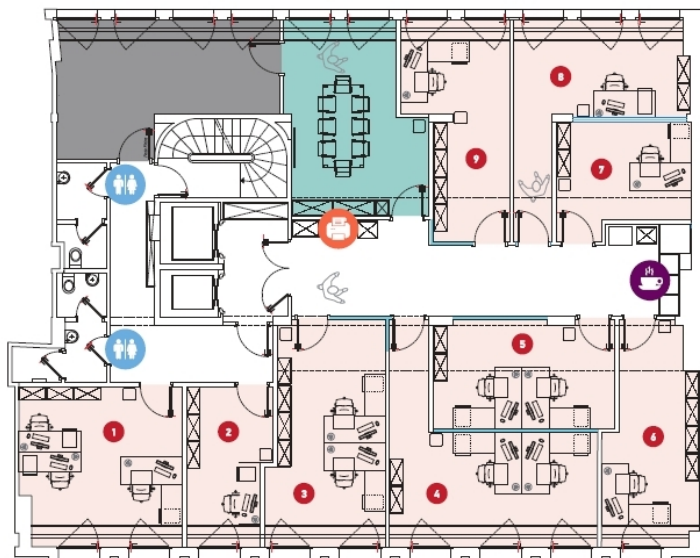

Objektnummer: 14_3 - L-1660 Luxembourg-centre ville – CBD

Grundrisse