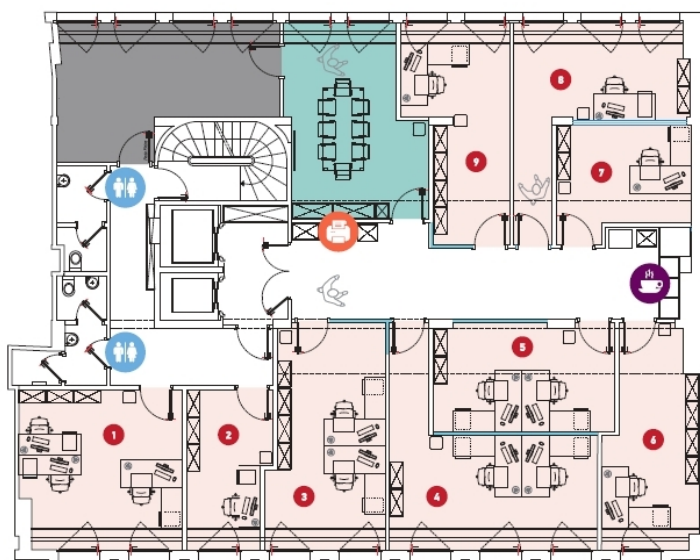

Objektnummer: 14_3 - L-1660 Luxembourg-centre ville – CBD

Grundrisse