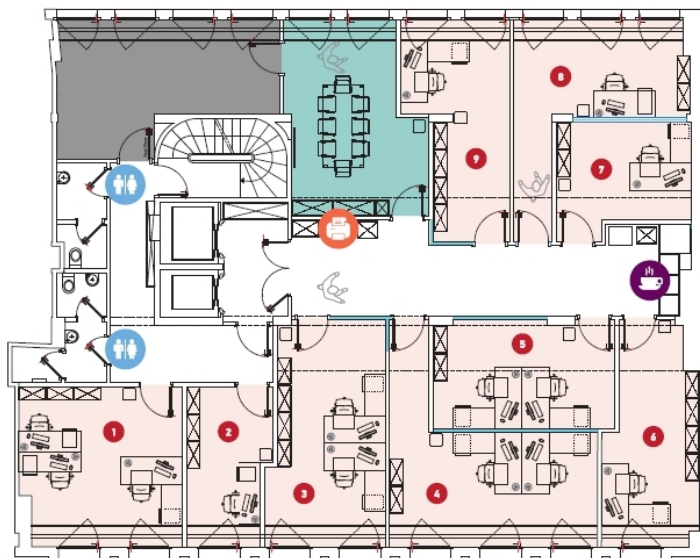

Objektnummer: 14_5 - L-1660 Luxembourg-centre ville – CBD

Grundrisse