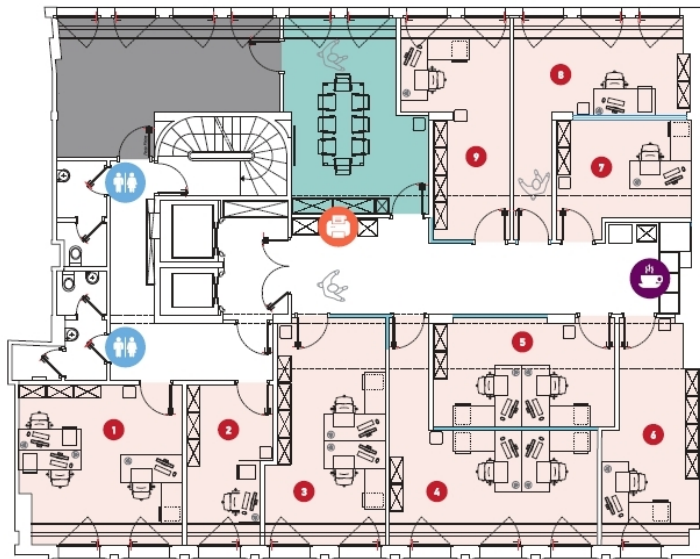

Objektnummer: 14_1 - L-1660 Luxembourg-centre ville – CBD

Grundrisse