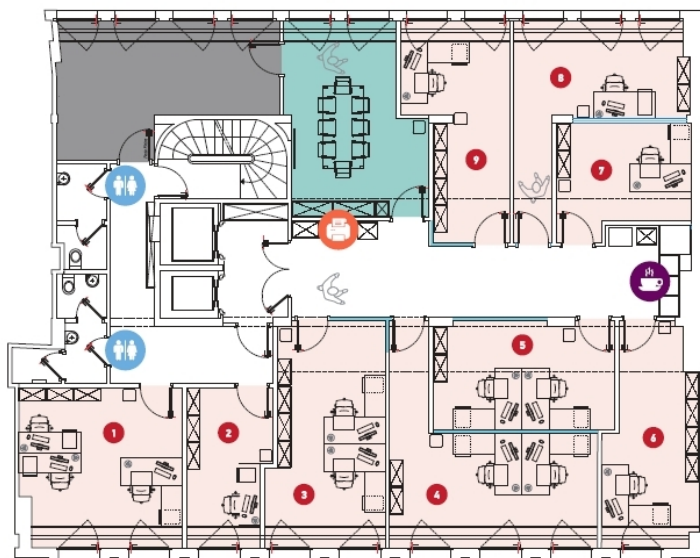

Objektnummer: 14_1 - L-1660 Luxembourg-centre ville – CBD

Grundrisse