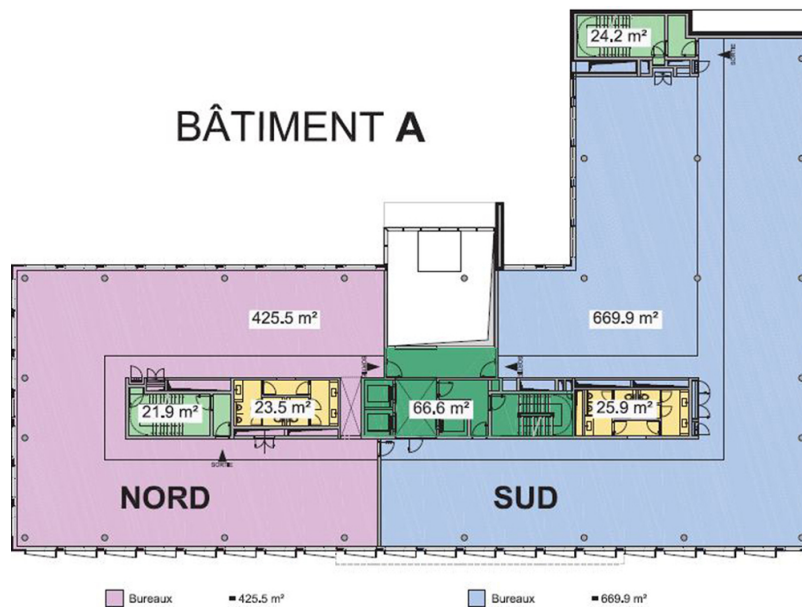

Objektnummer: LU881800079 - L-3364 Leudelange – Lux périphérie Sud

Grundrisse

Dieser Grundriss ist nicht maßstabsgetreu. Die Unterlagen wurden uns vom Auftraggeber zur Verfügung gestellt. Aus diesem Grund können wir nicht für die Richtigkeit der Angaben garantieren.