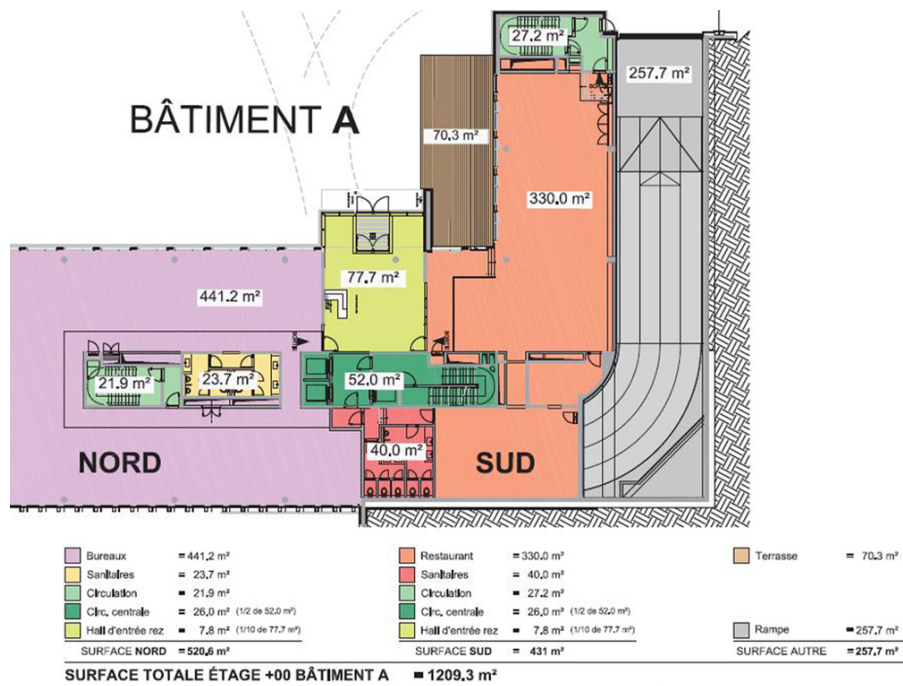

Objektnummer: LU881800079 - L-3364 Leudelange – Lux périphérie Sud

Die Immobilie