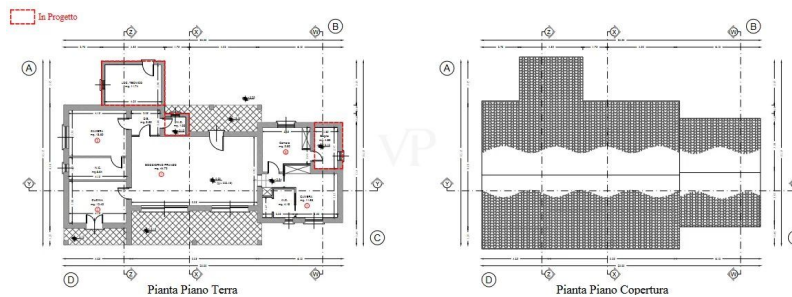

Objektnummer: IT244151725 - 07021 Sassari – Sardinien

Grundrisse

Dieser Grundriss ist nicht maßstabsgetreu. Die Unterlagen wurden uns vom Auftraggeber zur Verfügung gestellt. Aus diesem Grund können wir nicht für die Richtigkeit der Angaben garantieren.