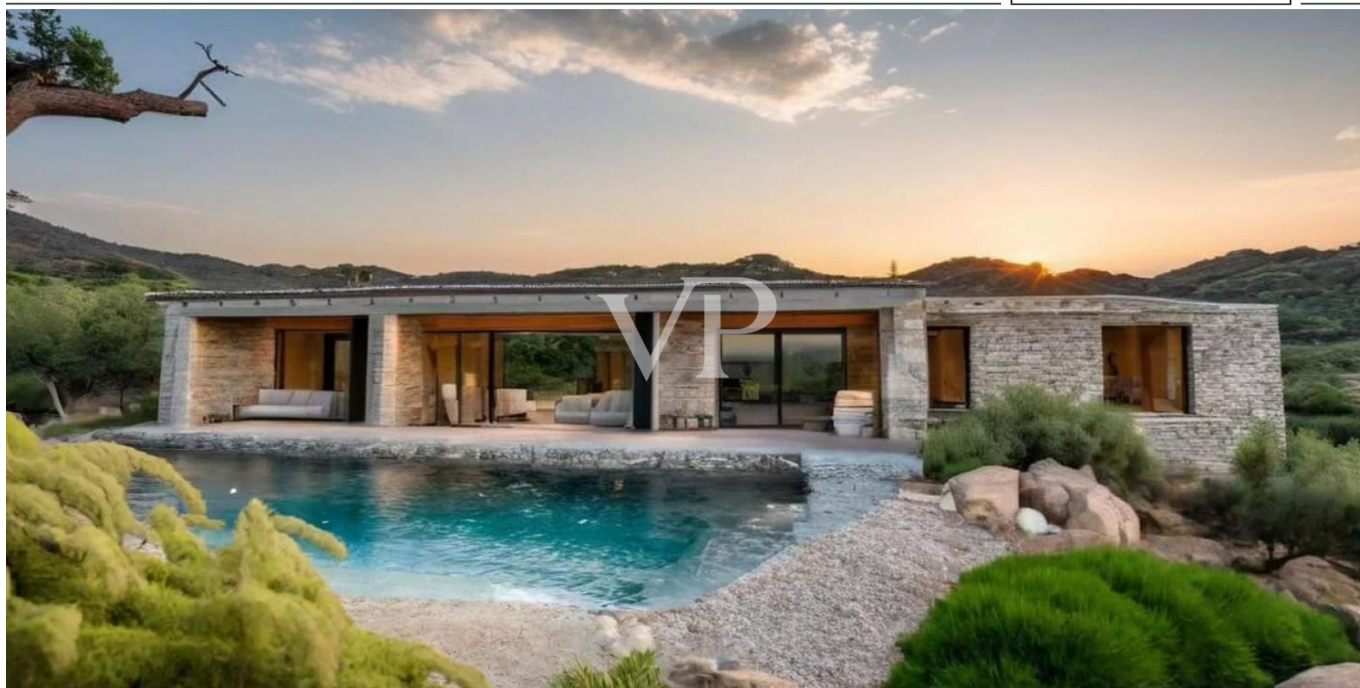

Sassari – Sardinien

Villa in costruzione a Monte Moro - La vostra dimora in posizione perfetta a pochi passi dalla Costa Smeralda

Objektnummer: IT244151725

www.von-poll.it

KAUFPREIS: 1.400.000 EUR • GRUNDSTÜCK: 10.000 m²

Objektnummer	IT244151725	Kaufpreis	1.400.000 EUR
		Haustyp	Einfamilienhaus
		Provision	Provisionspflichtig
		Gesamtfläche	ca. 250 m ²

Objektnummer: IT244151725 - 07021 Sassari – Sardinien

Die Immobilie

Objektnummer: IT244151725 - 07021 Sassari – Sardinien

Ein erster Eindruck

Diese im Bau befindliche Villa im rustikalen Stil verbindet modernes Wohnen mit dem Charme eines Rückzugsortes inmitten der Natur. Nur 10 Minuten von den schönsten Stränden der Costa Smeralda entfernt, bietet sie eine einzigartige Kombination aus Ruhe, Komfort und Nähe zur Küste. Die Villa wird nach modernsten Gesichtspunkten gebaut und zeichnet sich durch ihre großzügigen und hellen Räume aus. Das ca. 1 Hektar große Grundstück, umgeben von unberührter Natur, garantiert absolute Privatsphäre. Das Vorhandensein eines privaten Pools lädt zu Momenten der Entspannung ein und macht diese Immobilie zu einem exklusiven Rückzugsort. Eine ideale Gelegenheit für diejenigen, die Exklusivität, Natur und die Nähe zu den wunderschönen Stränden Sardinien suchen.