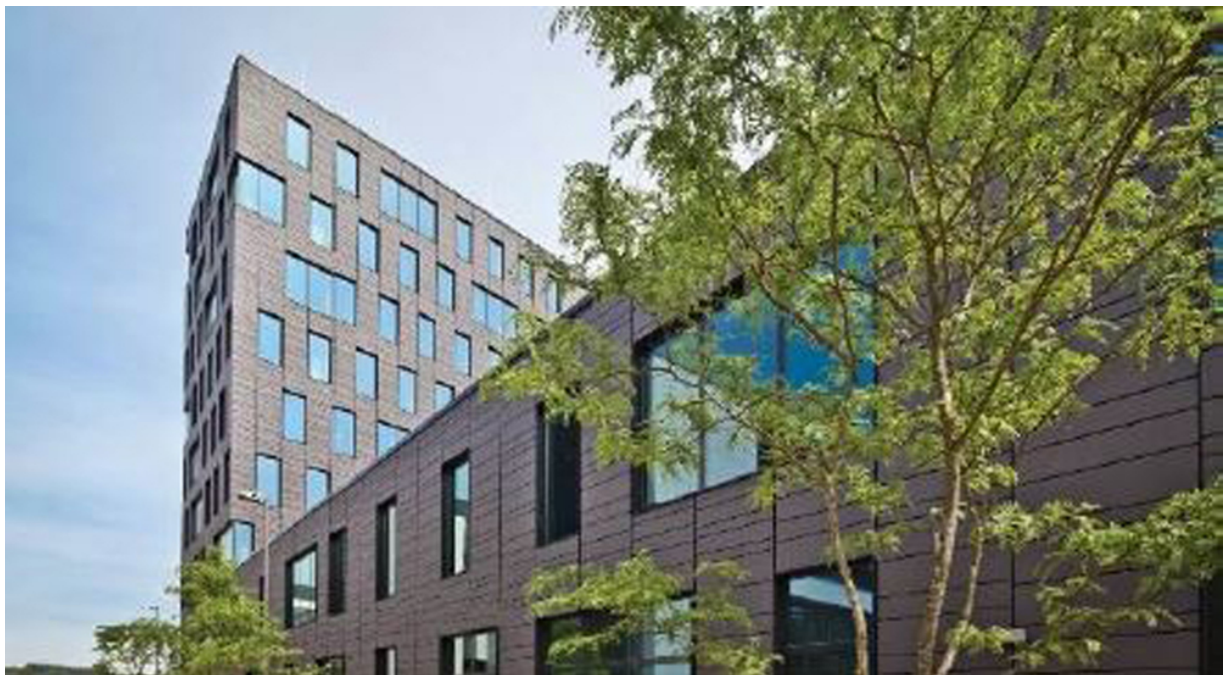

Número de propiedad: LU881900105_7 - L-4368 Esch Belval – Esch /Belval

La propiedad