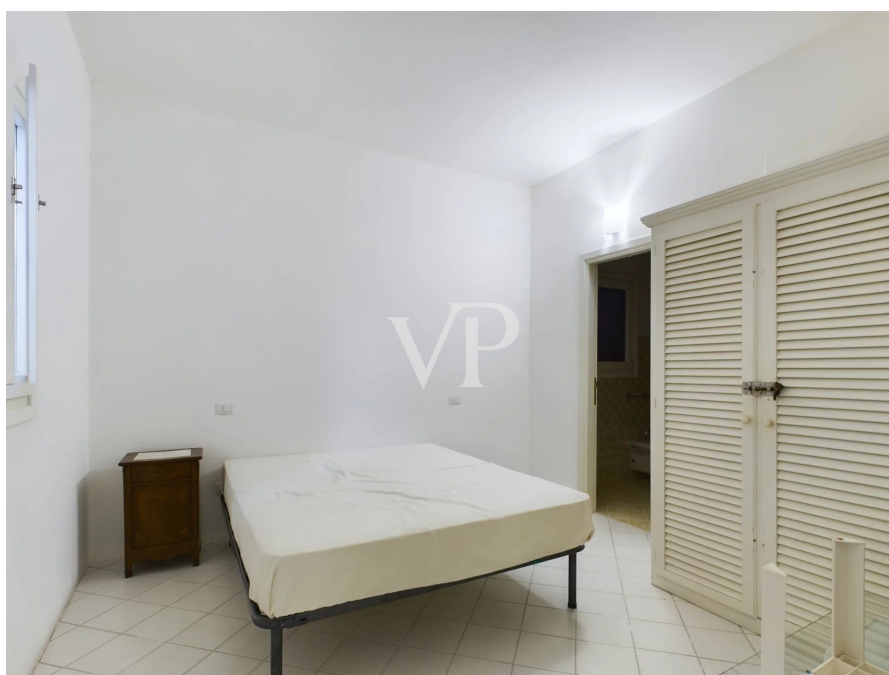

Número de propiedad: IT252941967 - 07021 Porto Cervo – Sardinien

La propiedad