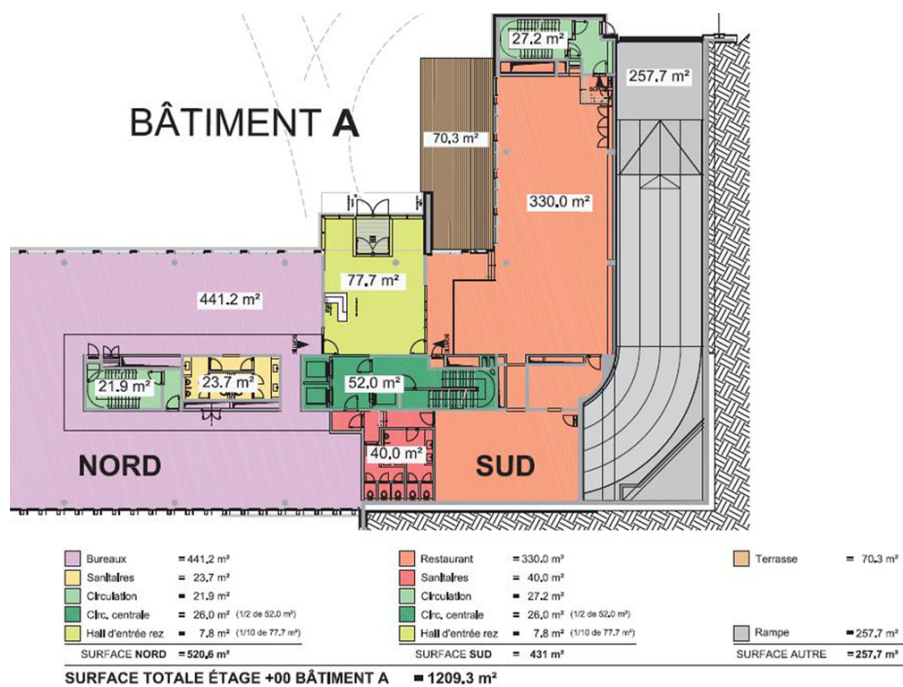

Leudelange – Lux périphérie Sud

Belles surface de bureau à louer

CODE DU BIEN: LU881800079_2

CODE DU BIEN: LU881800079_2 - L-3364 Leudelange – Lux périphérie Sud

- En un coup d'œil
- La propriété
- Plans d'étage
- Une première impression
- Contact

CODE DU BIEN: LU881800079_2 - L-3364 Leudelange – Lux périphérie Sud

En un coup d'œil

CODE DU BIEN	LU881800079_2	Prix de loyer	Sur demande
Disponible à partir du	04.02.2020	Office/Professional practice	Centre bureaux
Etage	1	Commission pour le locataire	Honoraires à la charge du propriétaire
		Surface total	ca. 761 m ²
		Aménagement	Terrasse

La propriété

CODE DU BIEN: LU881800079_2 - L-3364 Leudelange – Lux périphérie Sud

La propriété

CODE DU BIEN: LU881800079_2 - L-3364 Leudelange – Lux périphérie Sud

Plans d'étage

Ce plan n'est pas à l'échelle. Les documents nous ont été remis par le client. Pour cette raison, nous ne pouvons pas garantir l'exactitude des informations.

CODE DU BIEN: LU881800079_2 - L-3364 Leudelange – Lux périphérie Sud

Une première impression

A proximité des transports en commun et doté d'une accessibilité autoroutière directe, le projet ALTITUDE est la situation idéale pour les entreprises pour lesquelles la mobilité, le confort et l'économique sont des critères fondamentaux à leur expansion. L'immeuble délivre de très belles prestations et les matériaux sont de haute qualité. Toutes les commodités sont à proximités (crèches, restaurant, salle de sport,...)