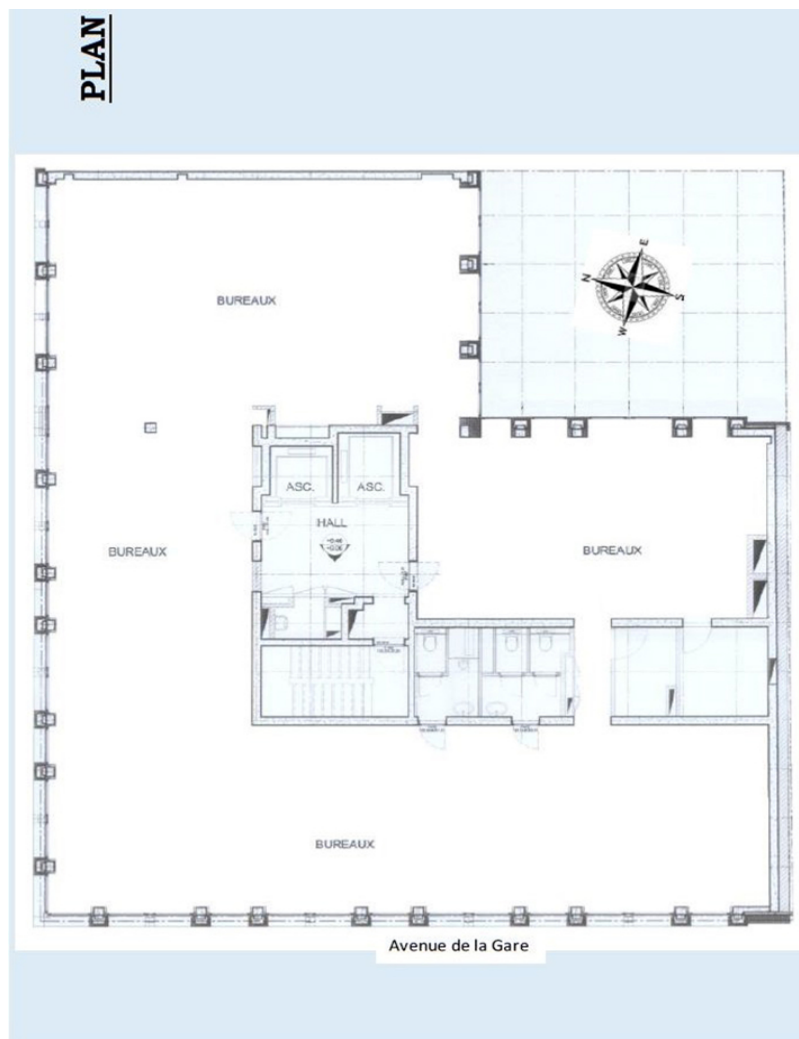

## En un coup d'œil

CODE DU BIEN	LU881900103	Prix de loyer	Sur demande
Disponible à partir du	23.01.2020	Office/Professional practice	Espace de bureau
Etage	4	Commission pour le locataire	15% loyer annuel eco payé par le propriétaire
Place de stationnement	2 x Parking souterrain, 280 EUR (Location)	Surface total	ca. 434 m <sup>2</sup>

## Plans d'étage

Sample of fitting-out

Ce plan n'est pas à l'échelle. Les documents nous ont été remis par le client. Pour cette raison, nous ne pouvons pas garantir l'exactitude des informations.

CODE DU BIEN: LU881900103 - L-1611 Luxembourg-gare – Gare