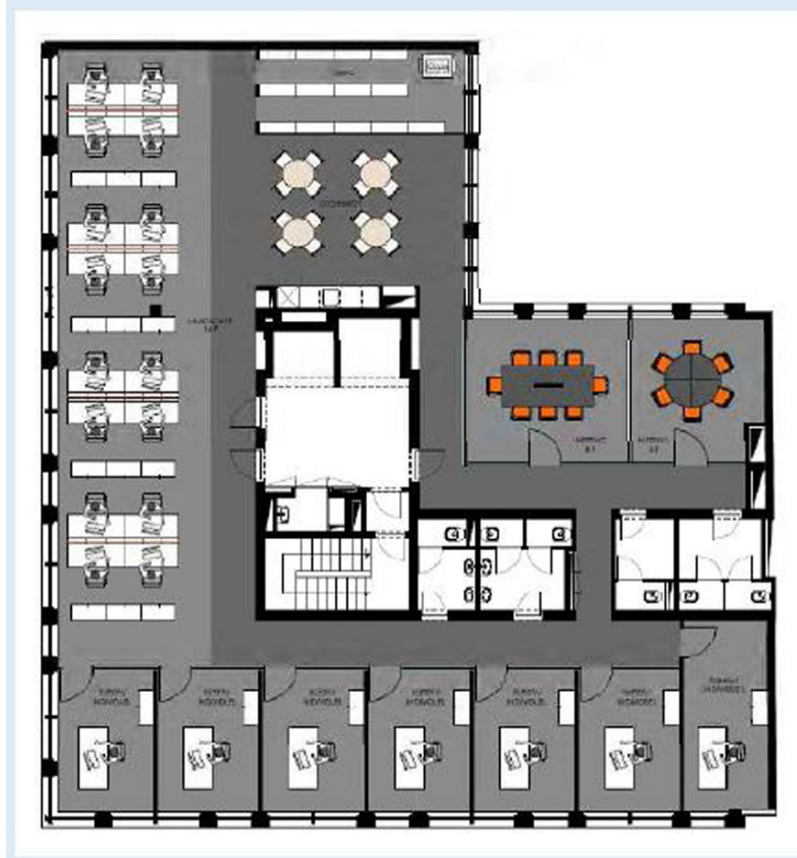

CODE DU BIEN: LU881900103 - L-1611 Luxembourg-gare – Gare

Plans d'étage

Sample of fitting-out