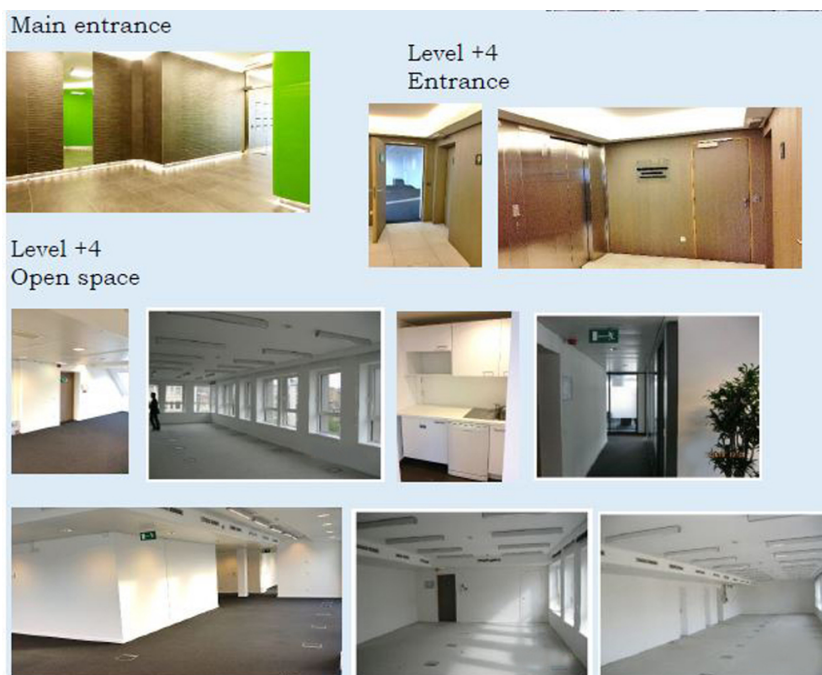

CODE DU BIEN: LU881900103 - L-1611 Luxembourg-gare – Gare

La propriété