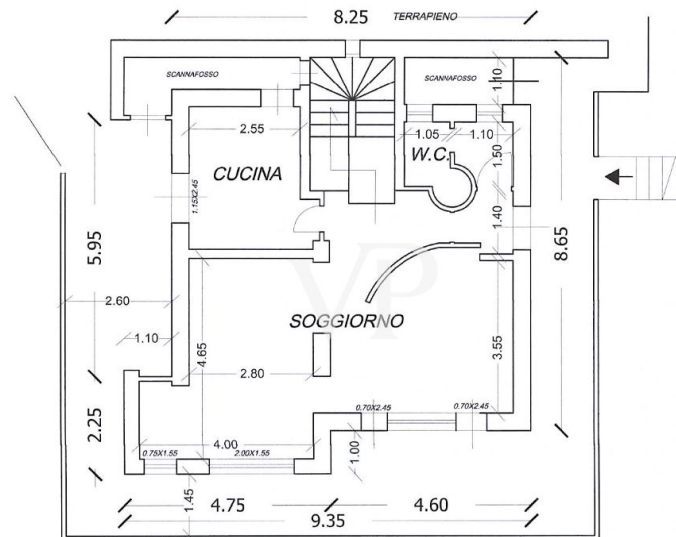

La propriété

CODE DU BIEN: IT254151927 - 57016 Rosignano Marittimo – Toscana

La propriété

CODE DU BIEN: IT254151927 - 57016 Rosignano Marittimo – Toscana

Plans d'étage

PIANTA PIANO SEMINTERRATO

PIANTA PIANO TERRA

PIANTA PIANO PRIMO

Ce plan n'est pas à l'échelle. Les documents nous ont été remis par le client. Pour cette raison, nous ne pouvons pas garantir l'exactitude des informations.

CODE DU BIEN: IT254151927 - 57016 Rosignano Marittimo – Toscana