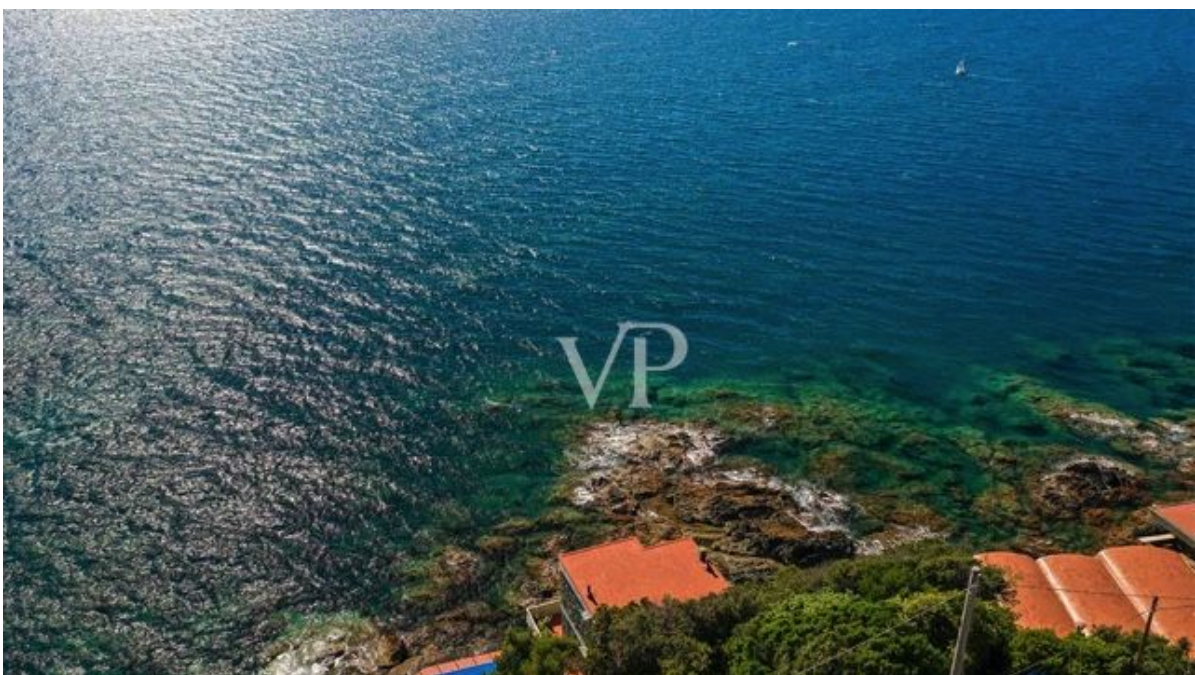

CODE DU BIEN: IT254151927 - 57016 Rosignano Marittimo – Toscana

La propriété