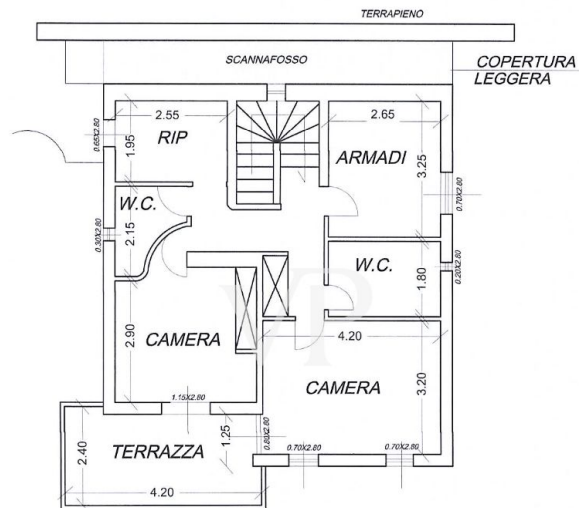

La propriété

CODE DU BIEN: IT254151927 - 57016 Rosignano Marittimo – Toscana

La propriété

CODE DU BIEN: IT254151927 - 57016 Rosignano Marittimo – Toscana

Plans d'étage

PIANTA PIANO SEMINTERRATO

PIANTA PIANO TERRA