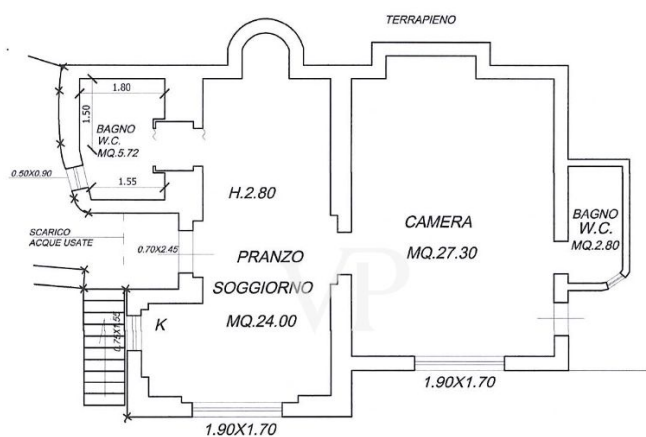

La propriété

CODE DU BIEN: IT254151927 - 57016 Rosignano Marittimo – Toscana

La propriété

CODE DU BIEN: IT254151927 - 57016 Rosignano Marittimo – Toscana

Plans d'étage

PIANTA PIANO SEMINTERRATO

PIANTA PIANO TERRA

PIANTA PIANO PRIMO

Ce plan n'est pas à l'échelle. Les documents nous ont été remis par le client. Pour cette raison, nous ne pouvons pas garantir l'exactitude des informations.

CODE DU BIEN: IT254151927 - 57016 Rosignano Marittimo – Toscana

Une première impression

Fascinante villa construite sur les rochers à deux pas de Castiglioncello, la célèbre station balnéaire. La propriété est actuellement divisée en deux appartements d'une superficie totale de 210 mètres carrés. Elle comprend six chambres à coucher, quatre salles de bains, des espaces de vie et deux places de parking. La propriété est complétée par une piscine face à la mer encastrée dans la roche et des espaces extérieurs de 2 hectares avec jardin et terrasses panoramiques. Castiglioncello 1 km, Livourne 23 km, Pise 46 km.