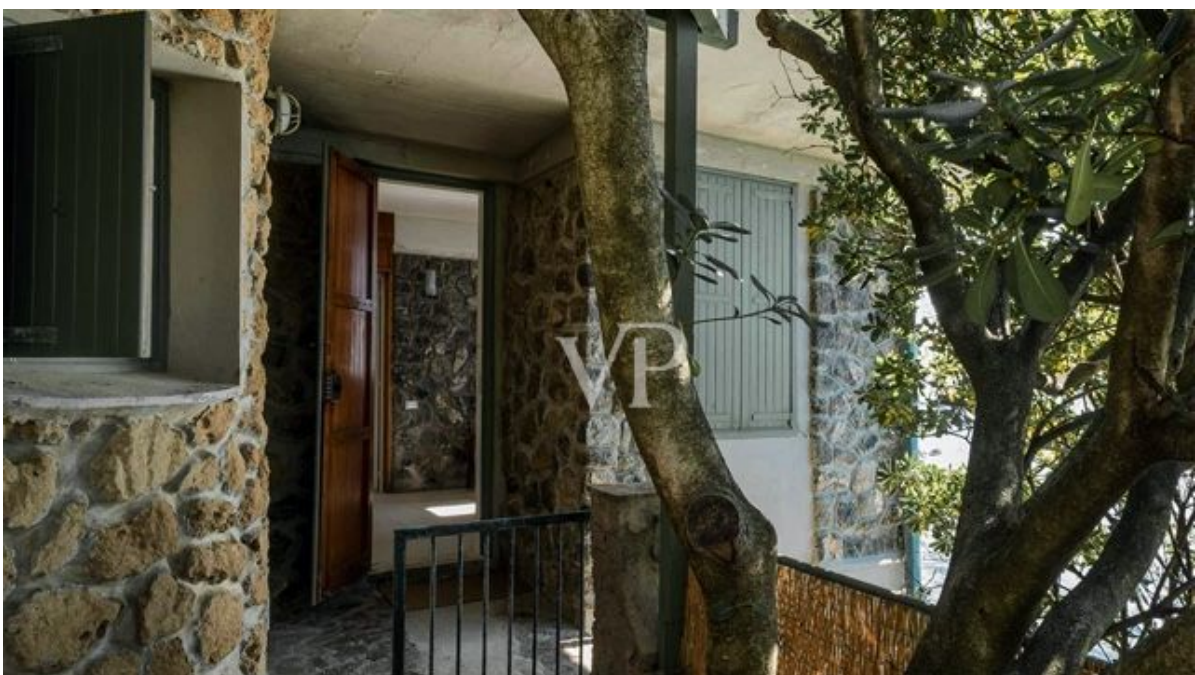

CODE DU BIEN: IT254151927 - 57016 Rosignano Marittimo – Toscana

La propriété