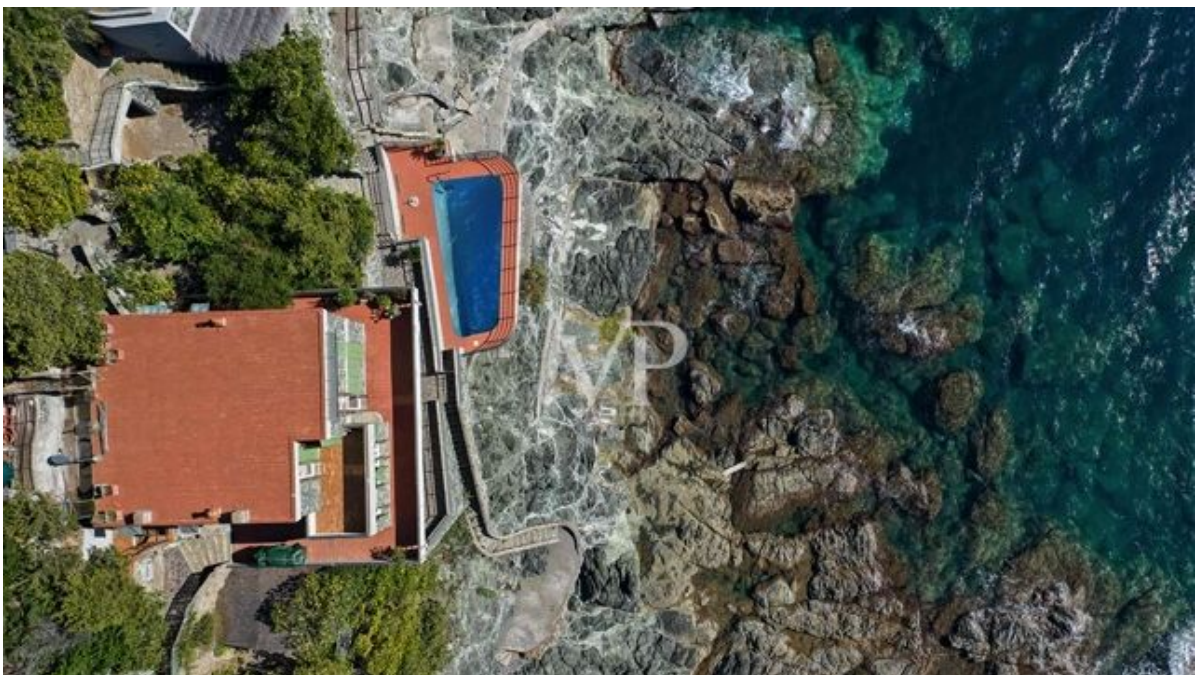

CODE DU BIEN: IT254151927 - 57016 Rosignano Marittimo – Toscana

La propriété