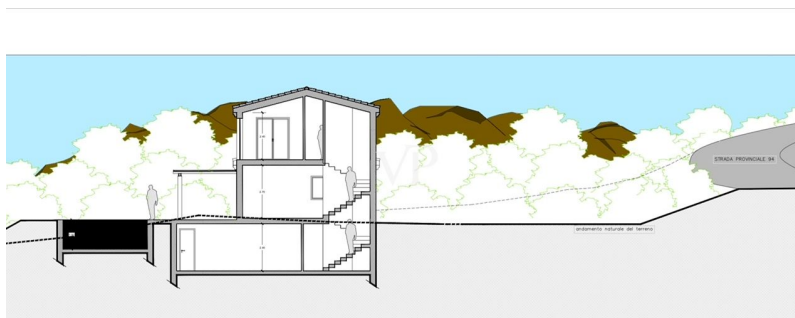

Ce plan n'est pas à l'échelle. Les documents nous ont été remis par le client. Pour cette raison, nous ne pouvons pas garantir l'exactitude des informations.