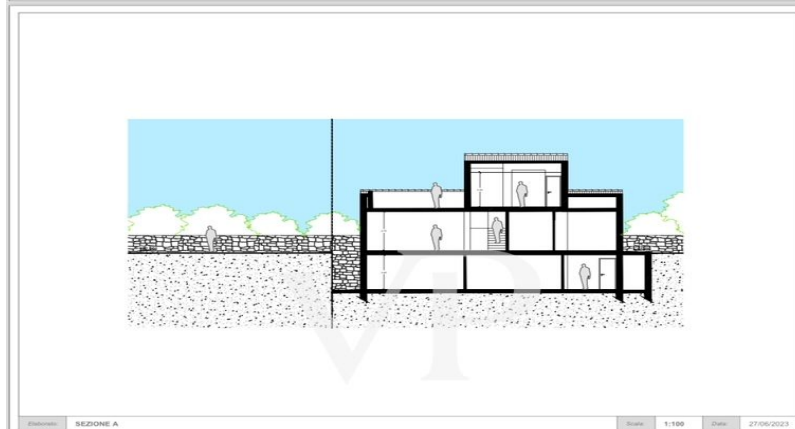

## Plans d'étage

Ce plan n'est pas à l'échelle. Les documents nous ont été remis par le client. Pour cette raison, nous ne pouvons pas garantir l'exactitude des informations.

CODE DU BIEN: IT252941968 - 07021 Porto Cervo – Sardinien