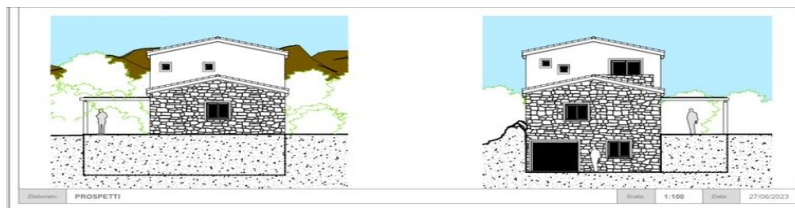

Ce plan n'est pas à l'échelle. Les documents nous ont été remis par le client. Pour cette raison, nous ne pouvons pas garantir l'exactitude des informations.