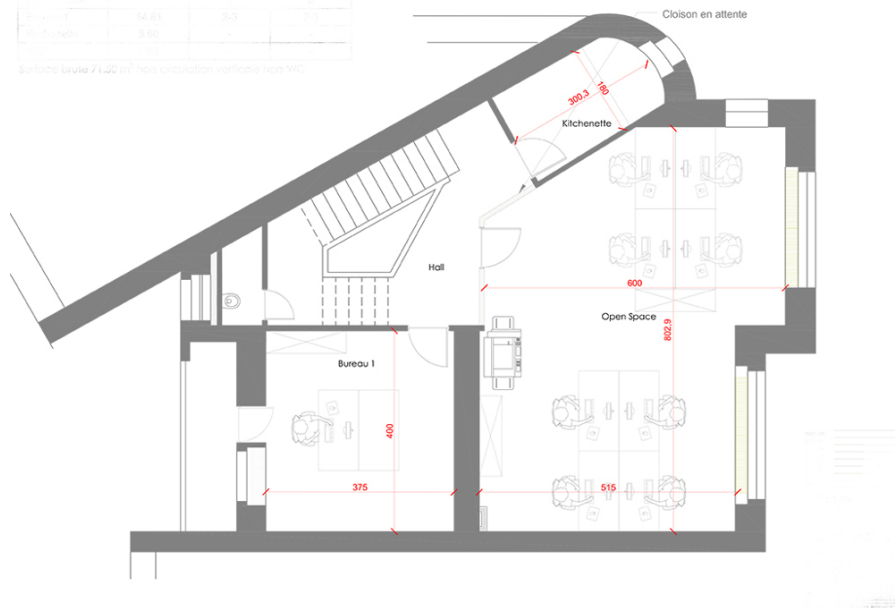

Particularité	Surface (m²)	Coût	Coût/m²
Surface totale	71,20	14,81	208
Surface utile	6,50	0,50	77
Surface nette	0,50	0,05	10
Surface brute	0,50	0,05	10