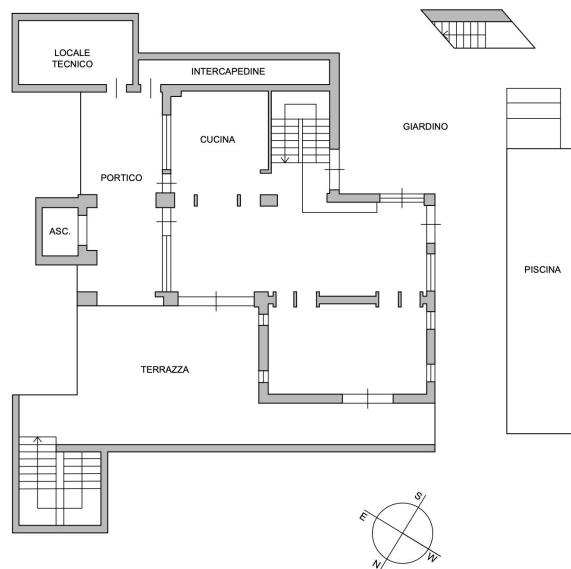

PIANO TERRA