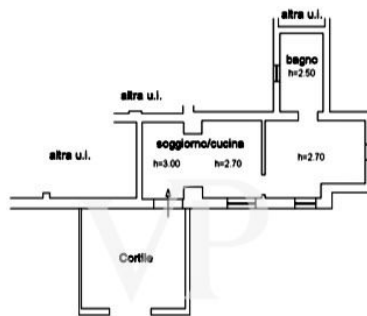

PIANO TERRA