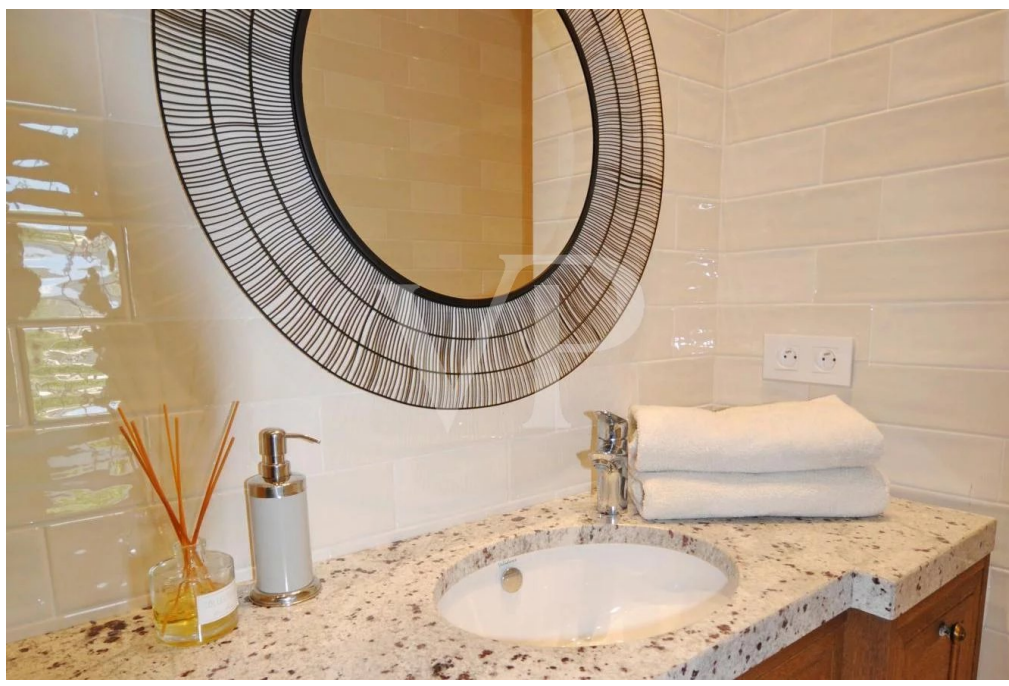

?? ????????

??????? ???????: 83260332 - 06210 La Napoule – Provence-Alpes-Cote d'Azur

??? ?????? ???????????

In einer begehrten Gegend in der Nähe des Dorfes La Napoule gelegen, wunderschön renovierte Villa mit raffiniertem Interieur. Seine dominante Lage bietet Ihnen einen atemberaubenden Blick auf die Bucht von Cannes und die Berge. Auf zwei Ebenen besteht die Villa aus einem geräumigen Wohnzimmer mit Küche und Esszimmer, einer Master-Suite, einer TV-Lounge auf der Gartenebene, drei Schlafzimmern mit eigenem Bad, einer Waschküche und einem großen Ankleidezimmer oder Abstellraum. Die Villa liegt in einem schön angelegten Garten mit einem beheizten Salzwasserpool. Carport und 40 qm Garage. Ideale Lage mit dem Dorf, den Yachthäfen, den Stränden und den Geschäften und Restaurants, die zu Fuß erreichbar sind. Cannes 15 Minuten entfernt. Der internationale Flughafen Nizza ist 30 Autominuten entfernt. Geschätzter jährlicher Energieaufwand für die Standardnutzung: zwischen 1261 € und 1705 € (einschließlich Abonnements). Energiepreisstichtag für die Erstellung dieser Schätzung: 01.01.2021. Informationen zu den Risiken, denen diese Immobilie ausgesetzt ist, finden Sie auf der Website von Géorisques: [www.georisques.gouv.fr](http://www.georisques.gouv.fr)