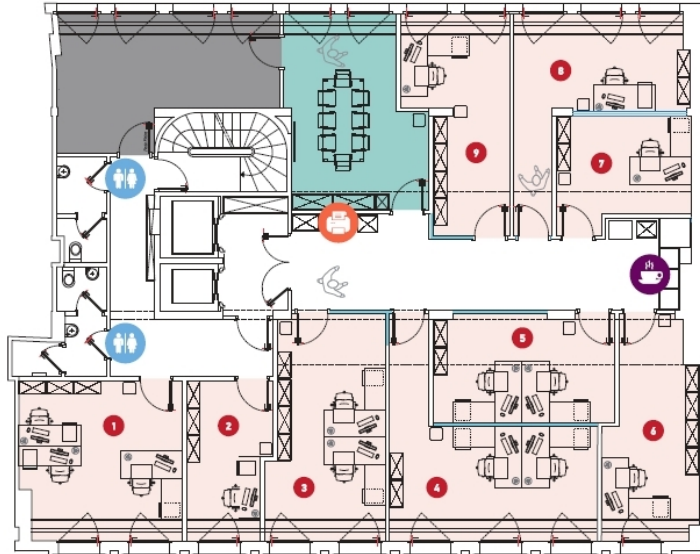

Alaprajzok

Ez az alaprajz nem méretarányos. A dokumentumokat a megbízó adta át a részünkre. Az adatok helyességéért nem vállalunk felelősséget.

VP azonosító: 14_2 - L-1660 Luxembourg-centre ville – CBD

Az els? benyomás