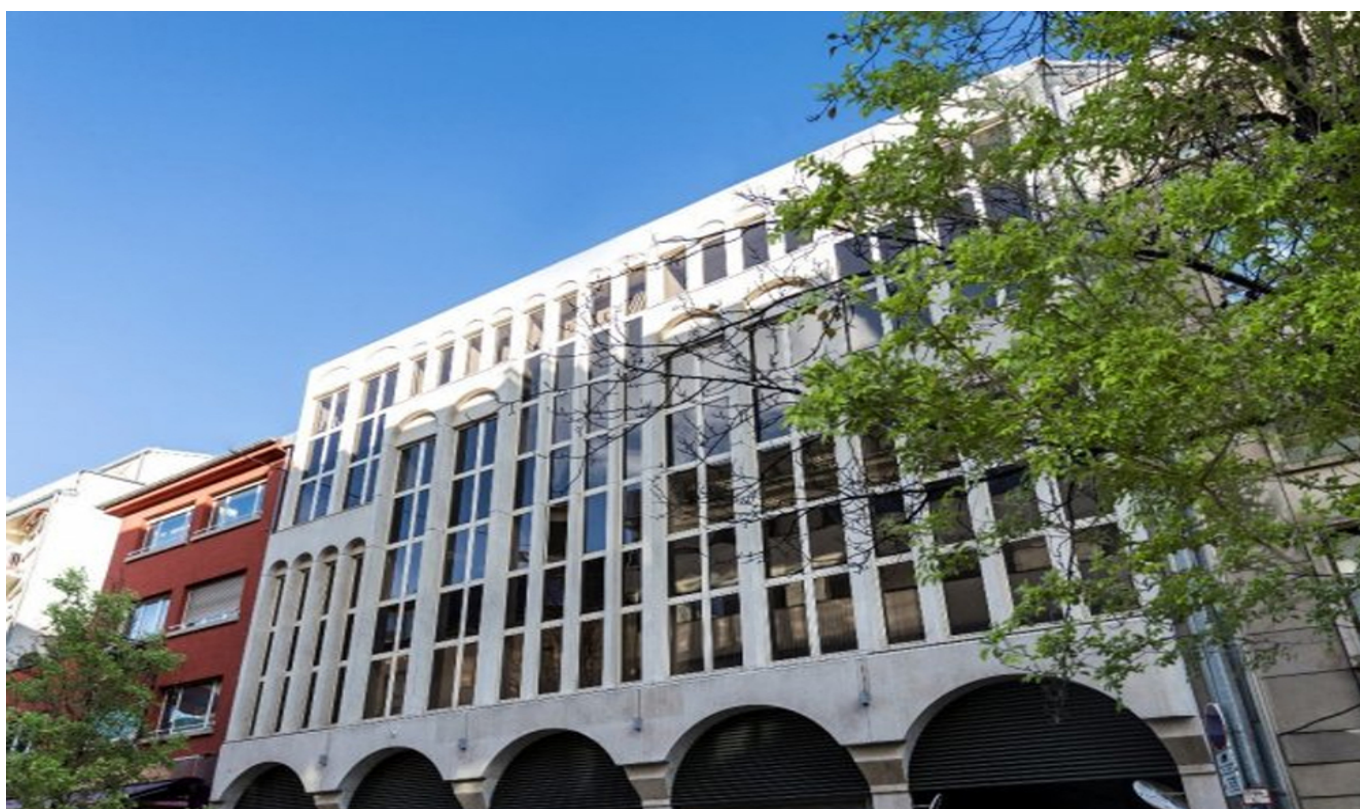

Luxembourg-Limpertsberg – Limpersberg

## Bureau à louer centre ville

VP azonosító: 34\_3

FÖLDTERÜLET: 634 m<sup>2</sup>

VP azonosító: 34\_3 - L-2310 Luxembourg-Limpertsberg – Limpertsberg

- Áttekintés
- Az ingatlan
- Az első benyomás
- Kapcsolattartó