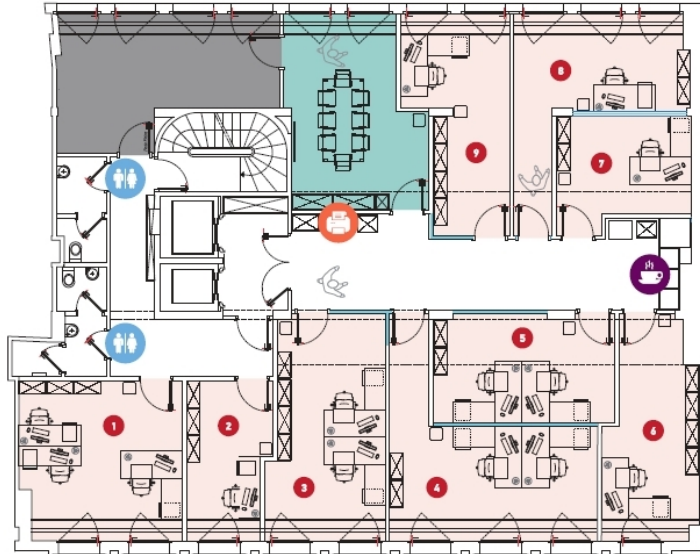

Alaprajzok

Ez az alaprajz nem méretarányos. A dokumentumokat a megbízó adta át a részünkre. Az adatok helyességéért nem vállalunk felelősséget.

VP azonosító: 14_1 - L-1660 Luxembourg-centre ville – CBD

Az els? benyomás