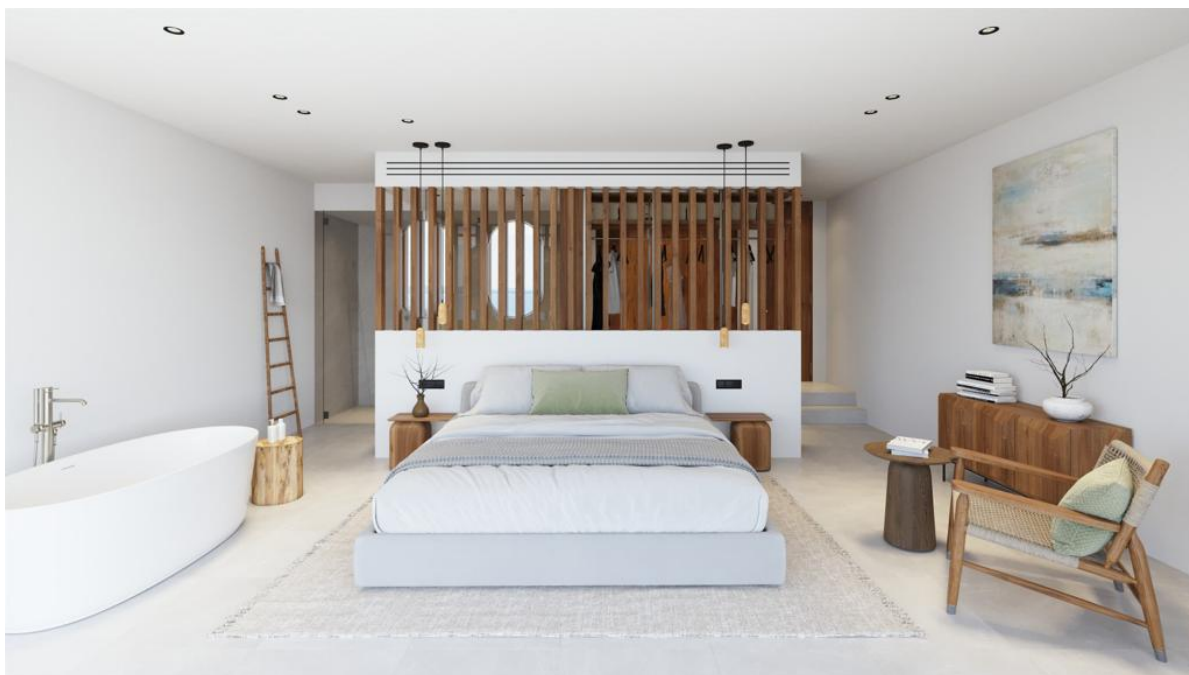

VP azonosító: ES234141 - 07400 Alcanada / Alcudia – Nord

Az ingatlan