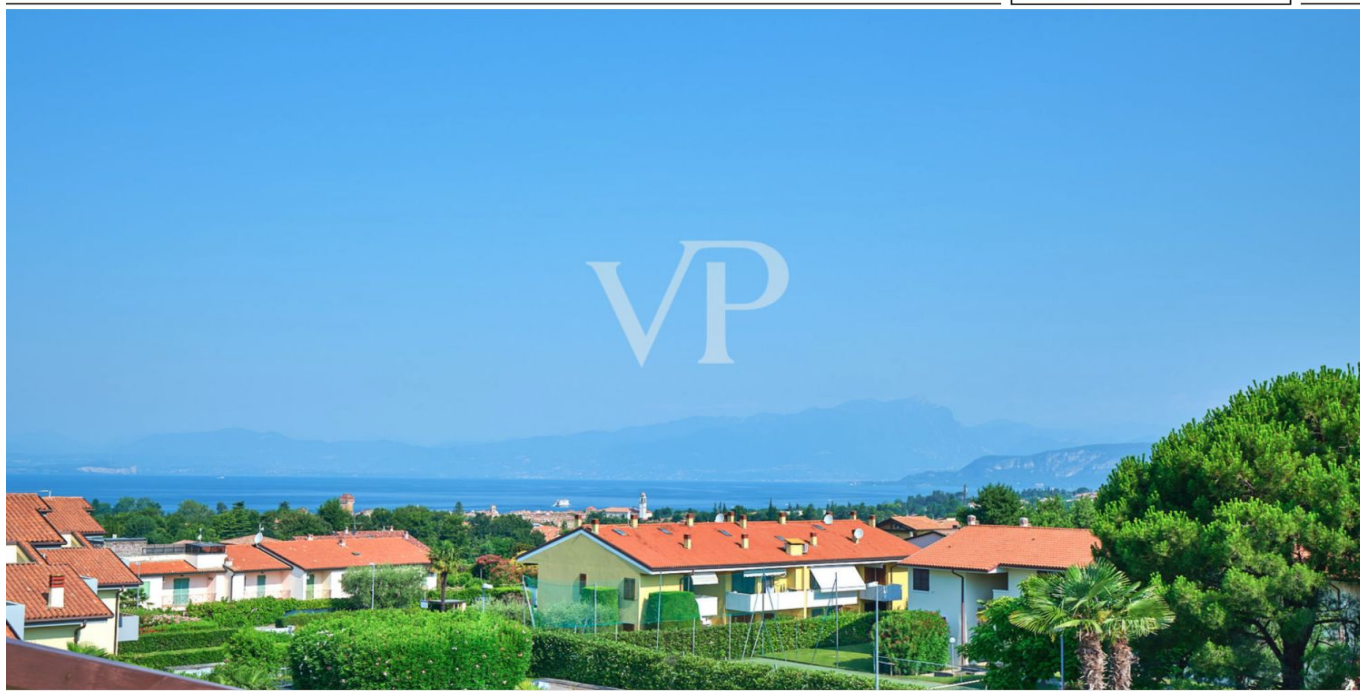

Lazise – Gardasee

Charmante Duplexwohnung mit Panorama Seeblick in zentrumsnaher Lage

VP azonosító: IT244921669

www.von-poll.it

HASZNOS LAKÓTÉR: ca. 65 m² • SZOBÁK: 4

VP azonosító: IT244921669 - 37017 Lazise – Gardasee