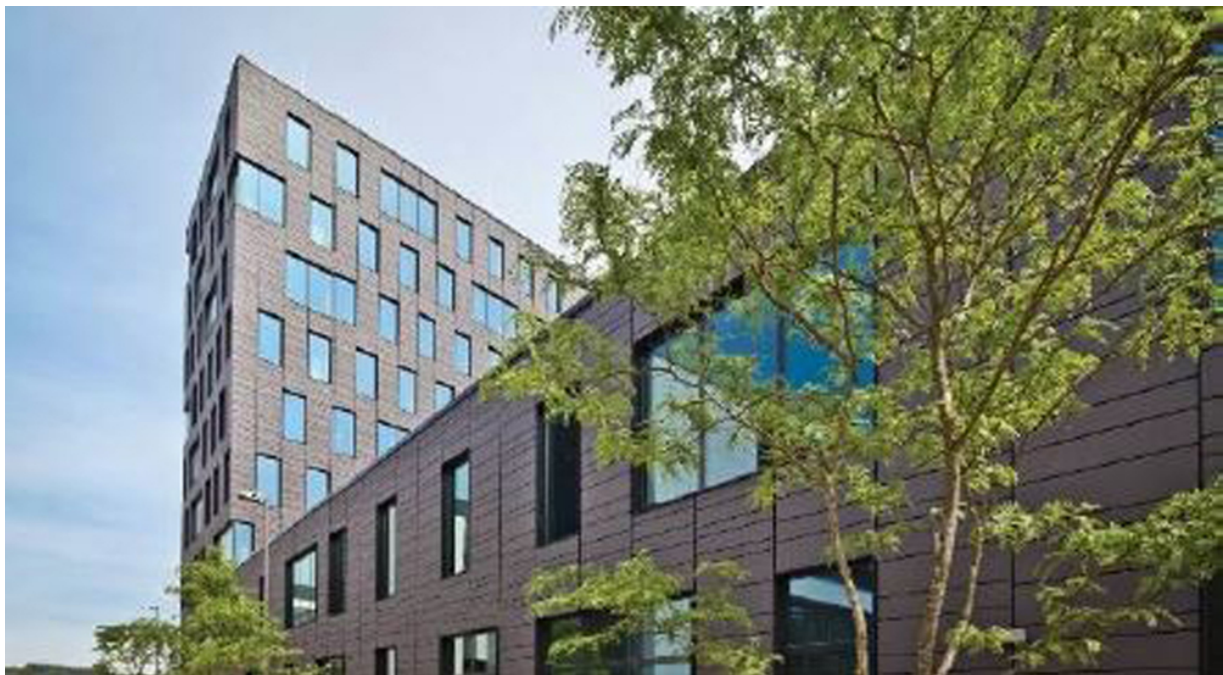

CODICE OGGETTO: LU881900105_3 - L-4368 Esch Belval – Esch /Belval

La proprietà