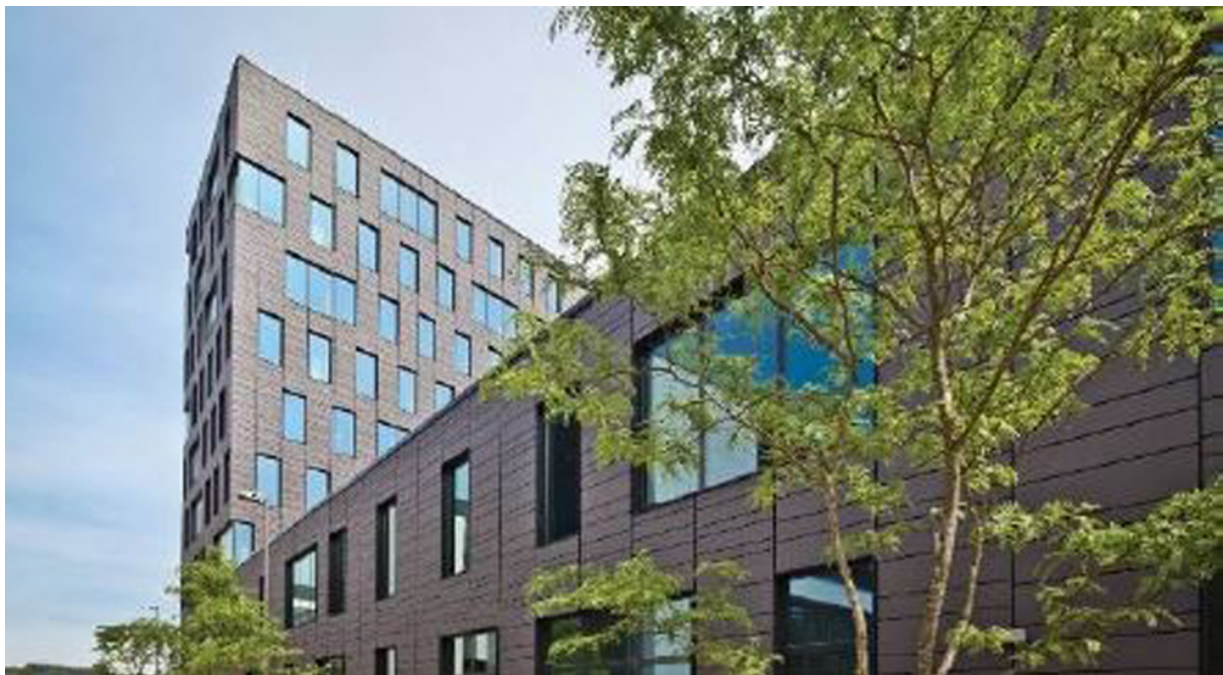

CODICE OGGETTO: LU881900105_6 - L-4368 Esch Belval – Esch /Belval

La proprietà