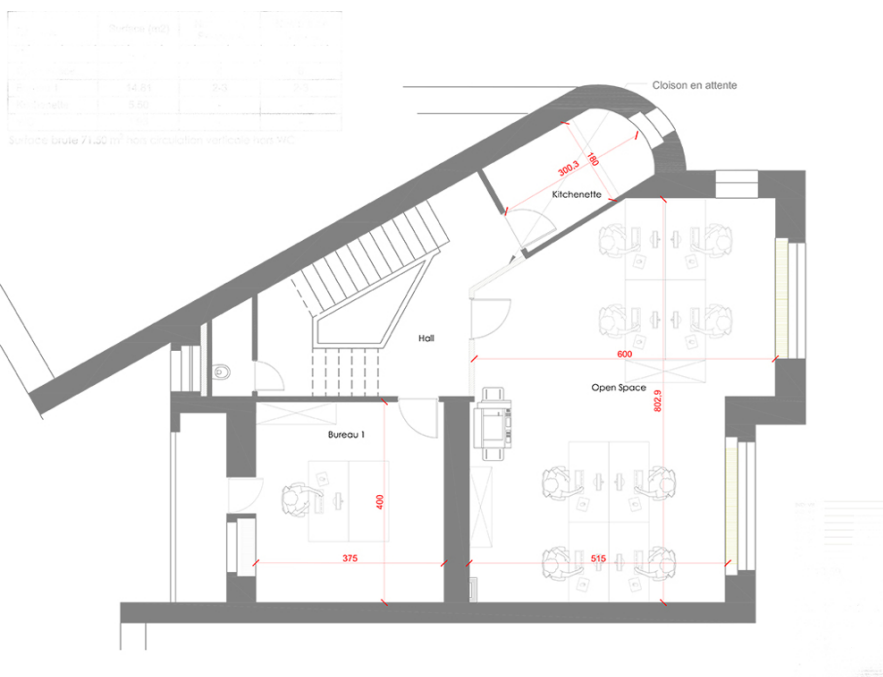

CODICE OGGETTO: 21 - L-1331 Luxembourg-centre ville – CBD

La proprietà