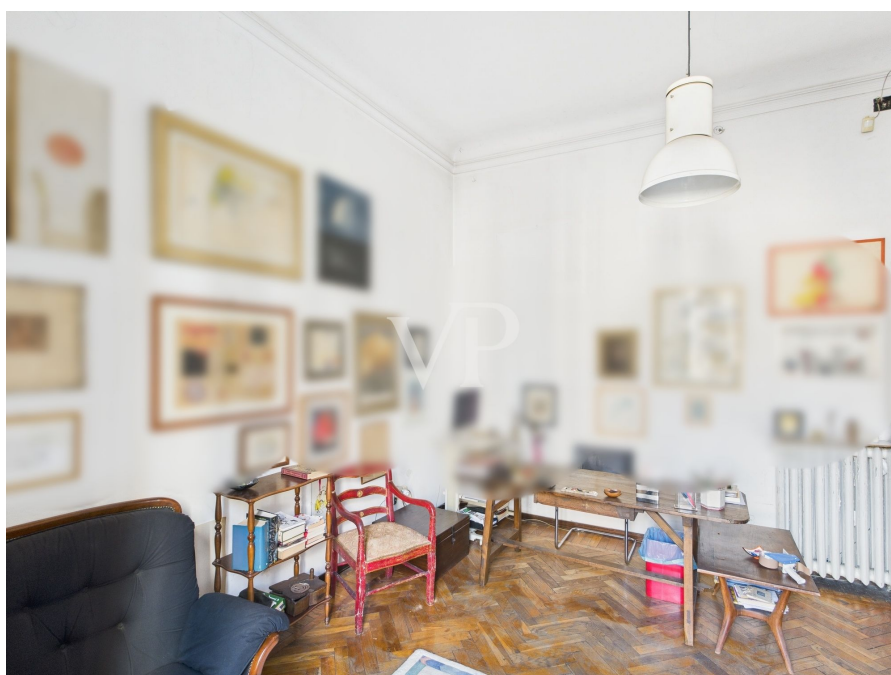

CODICE OGGETTO: IT252941842 - 20145 Milano – Lombardia

La proprietà