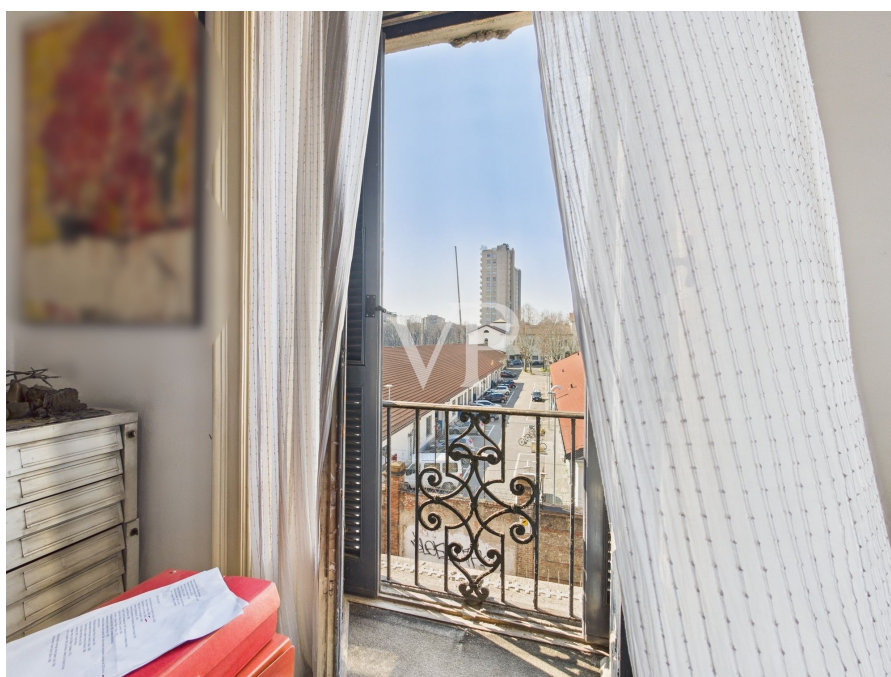

CODICE OGGETTO: IT252941842 - 20145 Milano – Lombardia

La proprietà