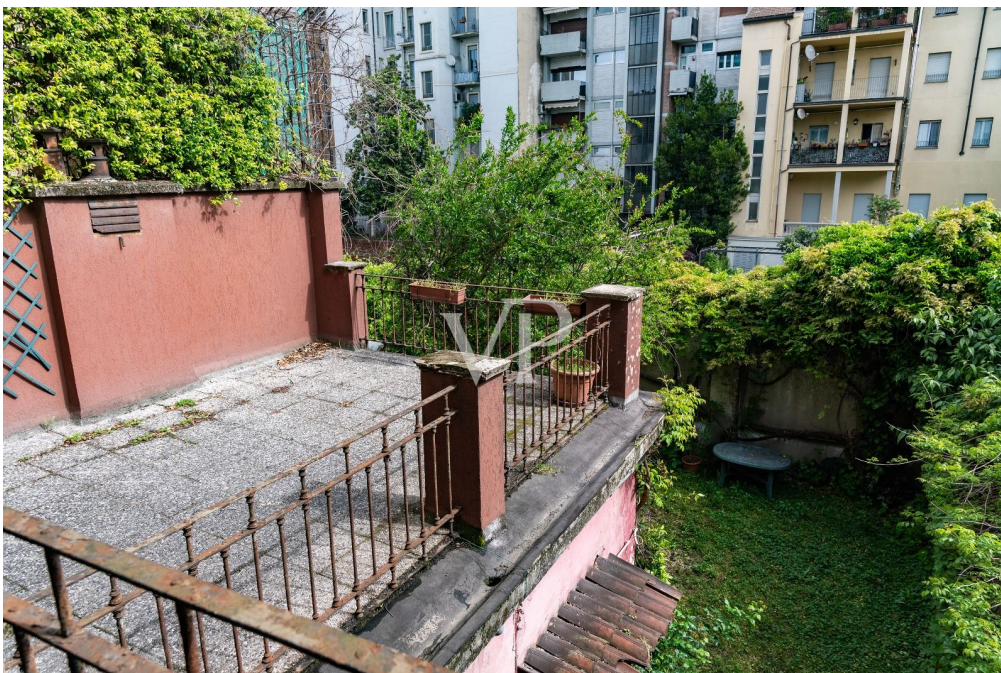

CODICE OGGETTO: IT252941842 - 20145 Milano – Lombardia

La proprietà