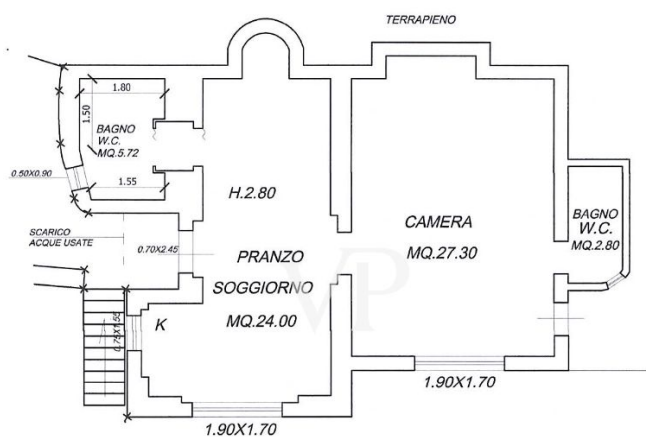

La proprietà

CODICE OGGETTO: IT254151927 - 57016 Rosignano Marittimo – Toscana

La proprietà

CODICE OGGETTO: IT254151927 - 57016 Rosignano Marittimo – Toscana

Planimetrie

PIANTA PIANO SEMINTERRATO

PIANTA PIANO TERRA

PIANTA PIANO PRIMO

Questa pianta non è in scala. I documenti ci sono stati dati dal cliente. Per questo motivo, non possiamo garantire la precisione delle informazioni.

CODICE OGGETTO: IT254151927 - 57016 Rosignano Marittimo – Toscana