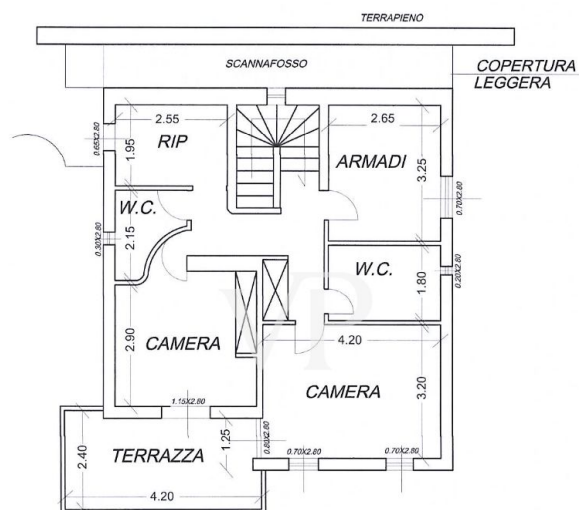

La proprietà

CODICE OGGETTO: IT254151927 - 57016 Rosignano Marittimo – Toscana

La proprietà

CODICE OGGETTO: IT254151927 - 57016 Rosignano Marittimo – Toscana

Planimetrie

PIANTA PIANO SEMINTERRATO

PIANTA PIANO TERRA

PIANTA PIANO PRIMO

Questa pianta non è in scala. I documenti ci sono stati dati dal cliente. Per questo motivo, non possiamo garantire la precisione delle informazioni.

CODICE OGGETTO: IT254151927 - 57016 Rosignano Marittimo – Toscana