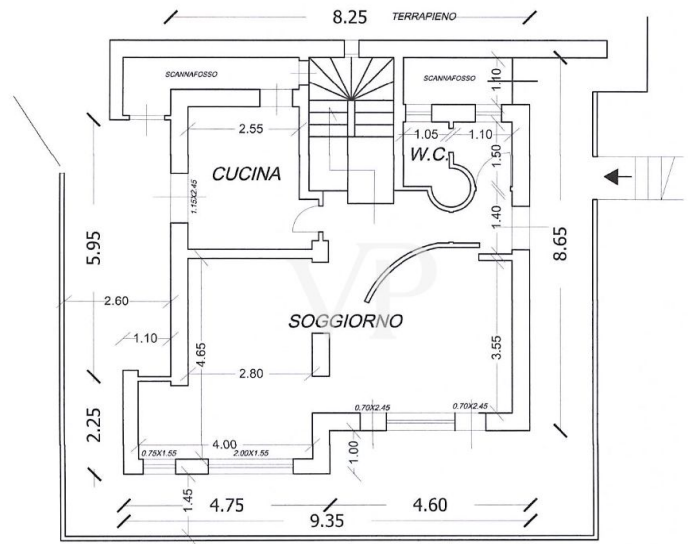

La proprietà

CODICE OGGETTO: IT254151927 - 57016 Rosignano Marittimo – Toscana

La proprietà

CODICE OGGETTO: IT254151927 - 57016 Rosignano Marittimo – Toscana

Planimetrie

PIANTA PIANO SEMINTERRATO

PIANTA PIANO TERRA

PIANTA PIANO PRIMO

Questa pianta non è in scala. I documenti ci sono stati dati dal cliente. Per questo motivo, non possiamo garantire la precisione delle informazioni.

CODICE OGGETTO: IT254151927 - 57016 Rosignano Marittimo – Toscana