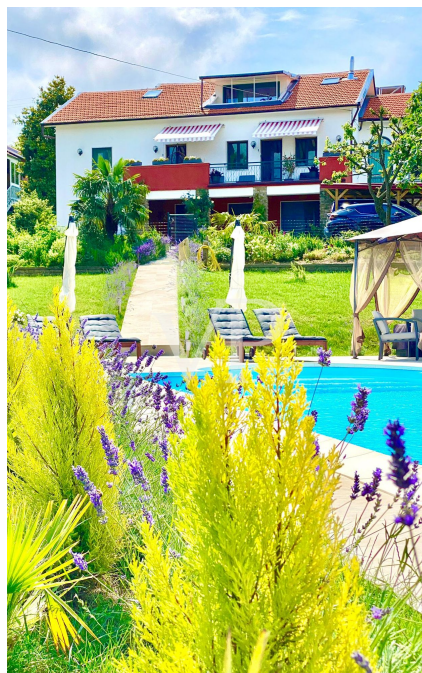

CODICE OGGETTO: IT252941959 - 12070 Perletto – Piemonte

La proprietà