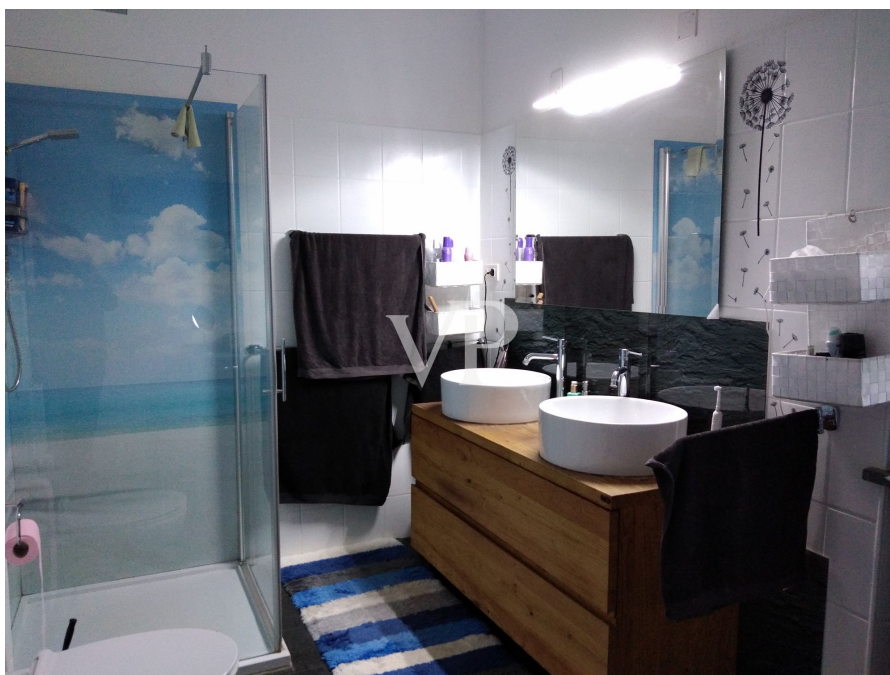

CODICE OGGETTO: IT252941959 - 12070 Perletto – Piemonte

La proprietà