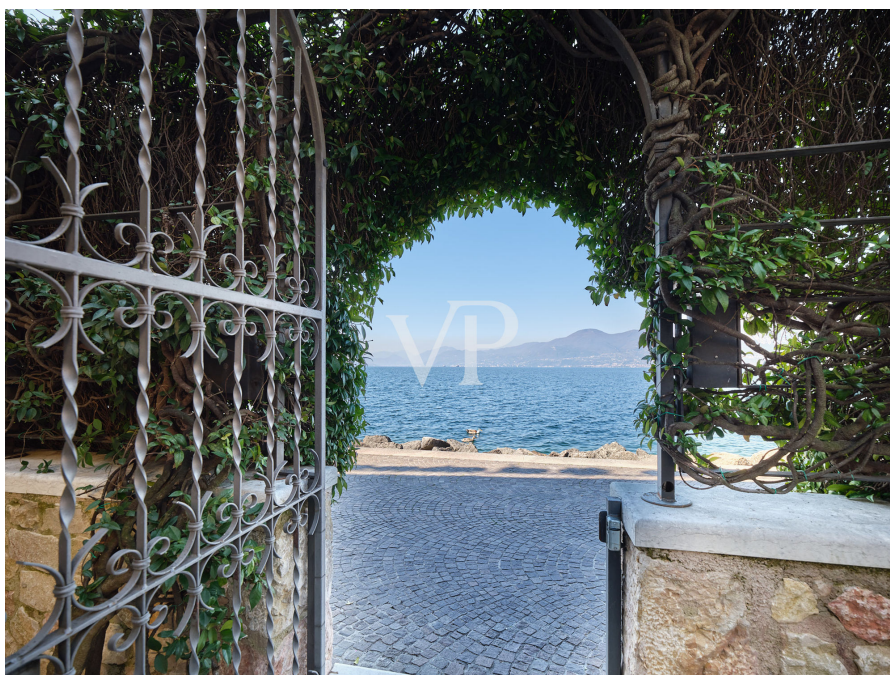

CODICE OGGETTO: IT252941957 - 37010 Torri Del Benaco – Gardasee

La proprietà