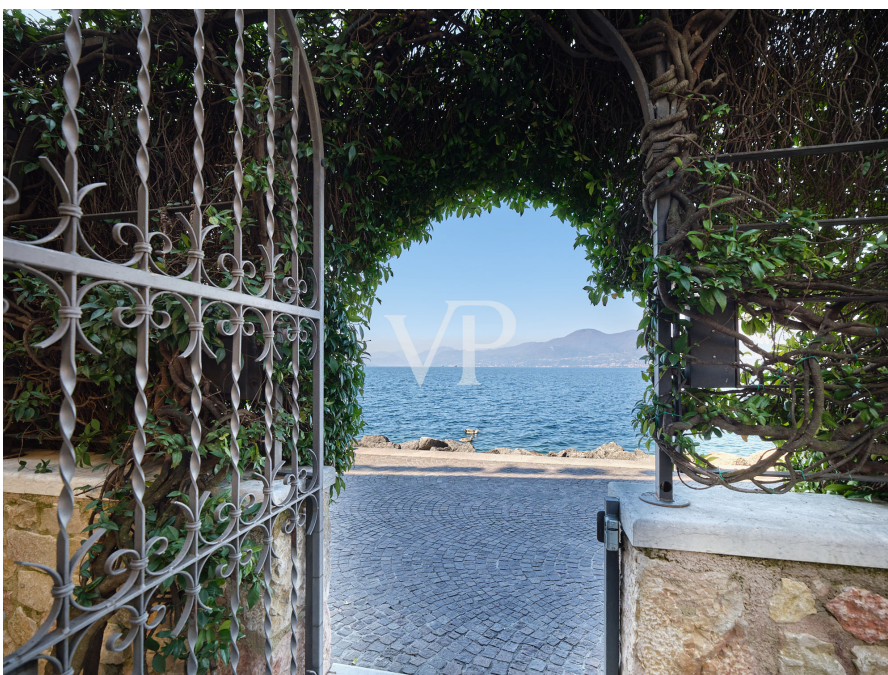

CODICE OGGETTO: IT252941957 - 37010 Torri Del Benaco – Gardasee

La proprietà