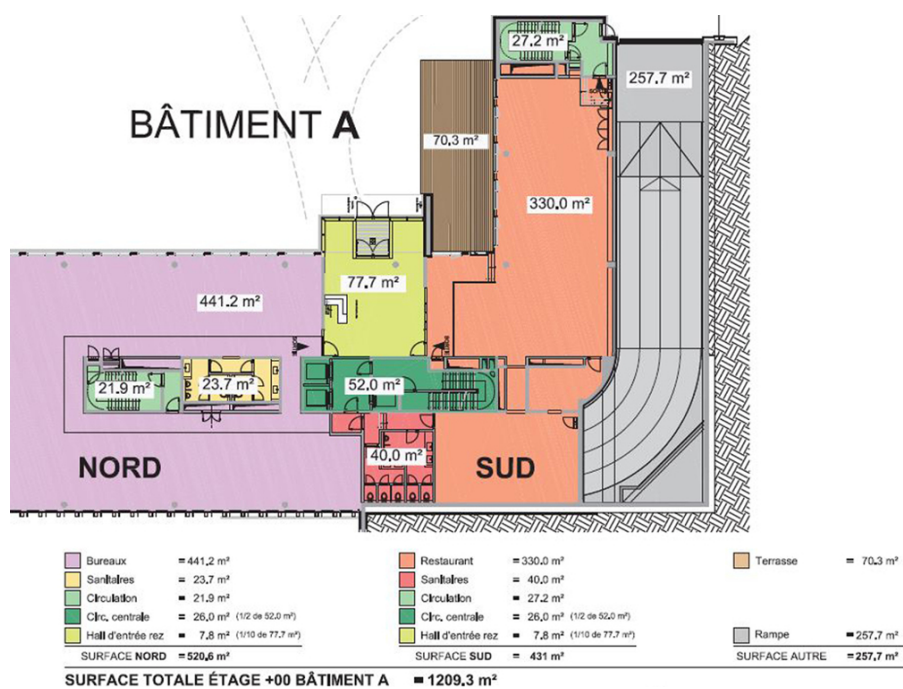

Número da propriedade: LU881800079_1 - L-3364 Leudelange – Lux périphérie Sud

O imóvel