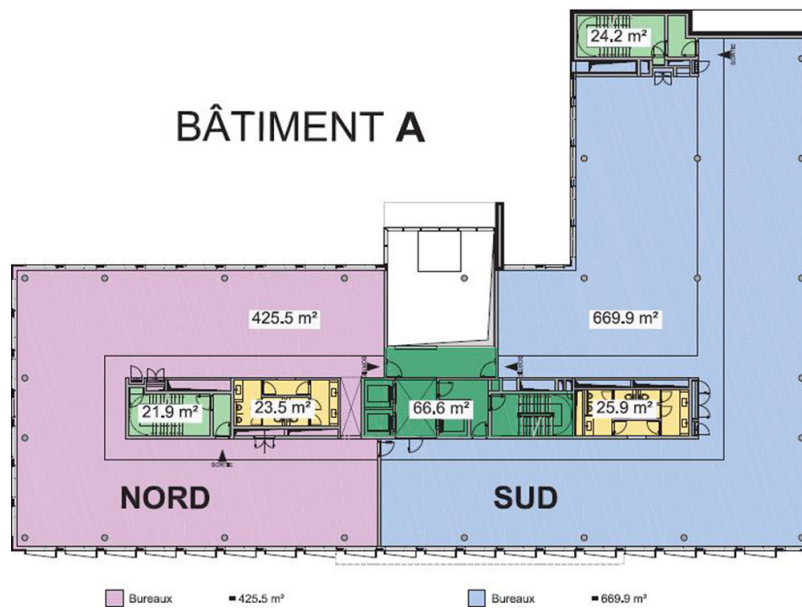

Número da propriedade: LU881800079_1 - L-3364 Leudelage – Lux périphérie Sud

Plantas dos pisos

Esta planta não é à escala. Os documentos foram-nos entregues pelo cliente. Por conseguinte, não podemos assumir qualquer responsabilidade pela exatidão das indicações.