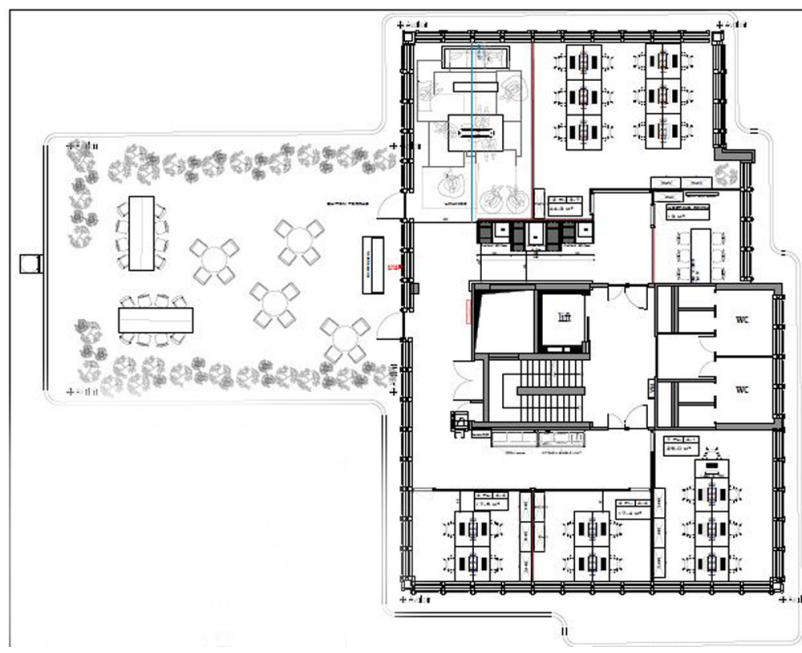

Número da propriedade: LU881900104_2 - L-1330 Luxembourg

O imóvel

Número da propriedade: LU881900104_2 - L-1330 Luxembourg

Plantas dos pisos

Esta planta não é à escala. Os documentos foram-nos entregues pelo cliente. Por conseguinte, não podemos assumir qualquer responsabilidade pela exatidão das indicações.