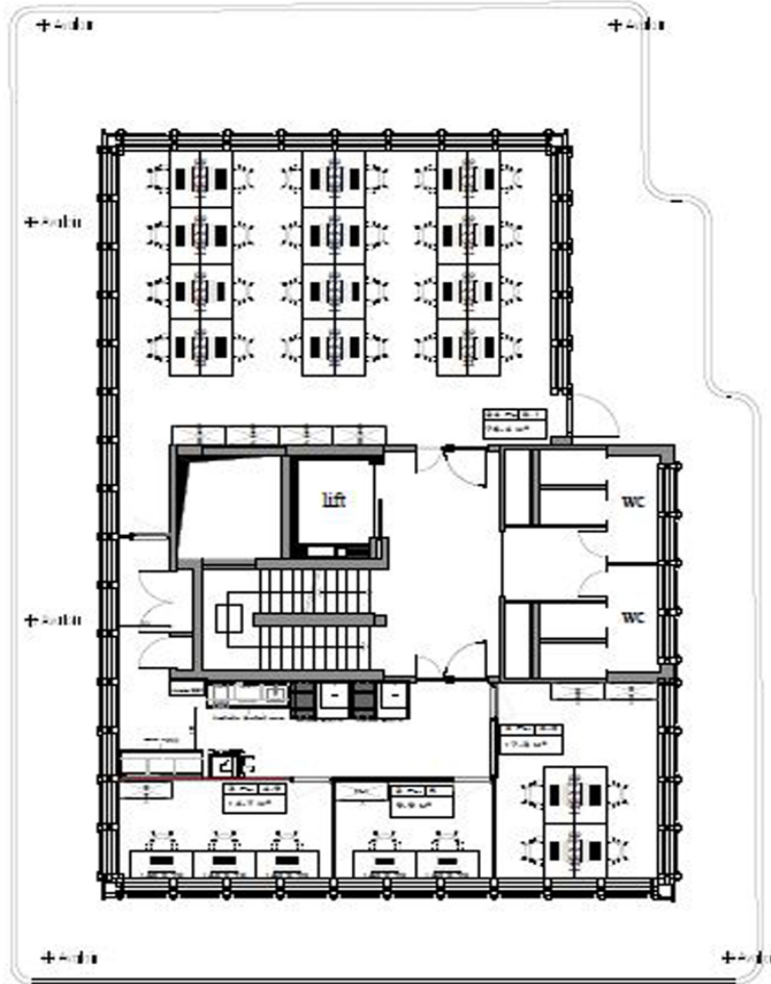

Número da propriedade: LU881900104_2 - L-1330 Luxembourg

O imóvel

Número da propriedade: LU881900104_2 - L-1330 Luxembourg

Plantas dos pisos

Esta planta não é à escala. Os documentos foram-nos entregues pelo cliente. Por conseguinte, não podemos assumir qualquer responsabilidade pela exatidão das indicações.