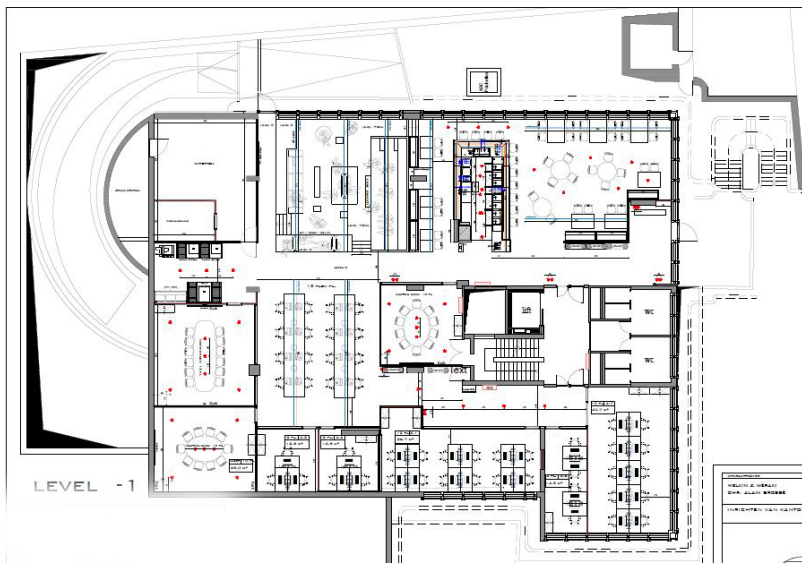

Número da propriedade: LU881900104_2 - L-1330 Luxembourg

O imóvel

Número da propriedade: LU881900104_2 - L-1330 Luxembourg

Plantas dos pisos

Esta planta não é à escala. Os documentos foram-nos entregues pelo cliente. Por conseguinte, não podemos assumir qualquer responsabilidade pela exatidão das indicações.